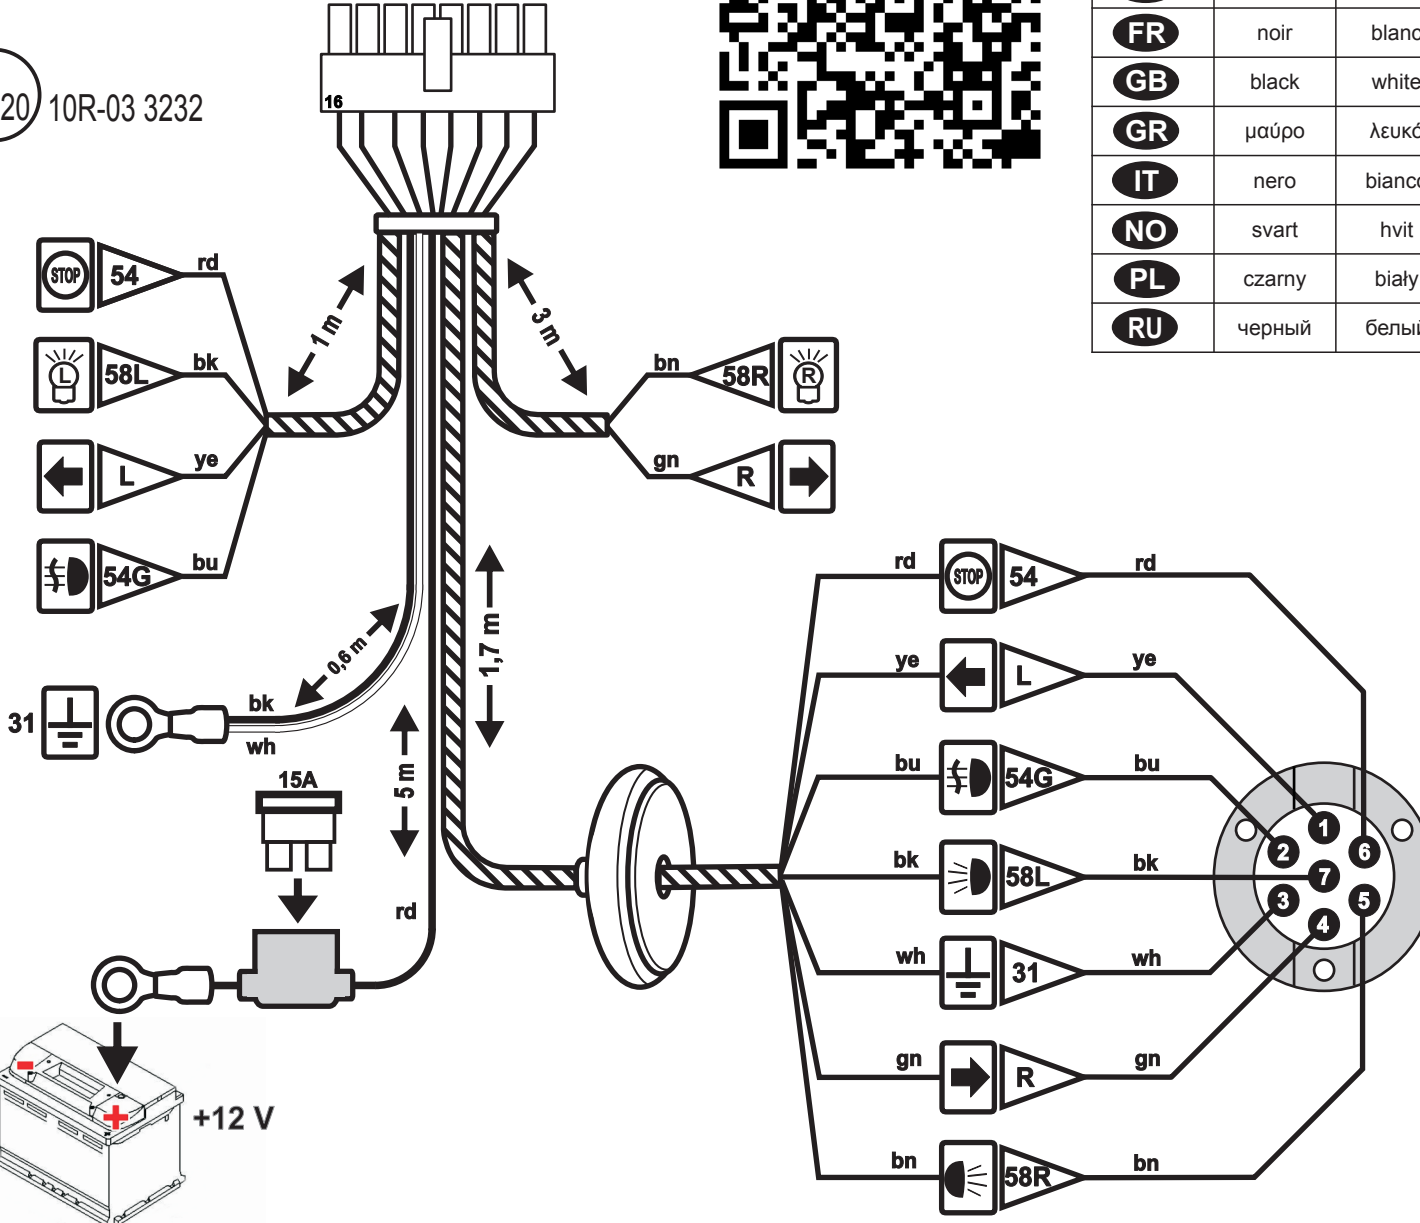

WH1-PRO-G7

E20 10R-03 3232

QR-CODE

	bk	wh	bn	gn	rd	ye	bu
DE	schwarz	weiß	braun	grün	rot	gelb	blau
CZ	černo	bílá	hnědá	zelená	červená	žlutá	modrý
SK	čierny	biely	hnedý	zelený	červený	žltý	modrý
ES	negro	blanco	marrón	verde	rojo	amarillo	azul
FR	noir	blanc	marron	vert	rouge	jaune	bleu
GB	black	white	brown	green	red	yellow	blue
GR	μαύρο	λευκό	καφέ	πράσινο	κόκκινο	κίτρινο	μπλε
IT	nero	bianco	marrone	verde	rosso	giallo	blu
NO	svart	hvit	brun	grønn	rod	gul	bla
PL	czarny	biały	brązowy	zielony	czerwony	żółty	niebieski
RU	черный	белый	коричневый	зеленый	красный	желтый	голубой

! **INFO**

INFO LED		
INFO		

WH1-BC