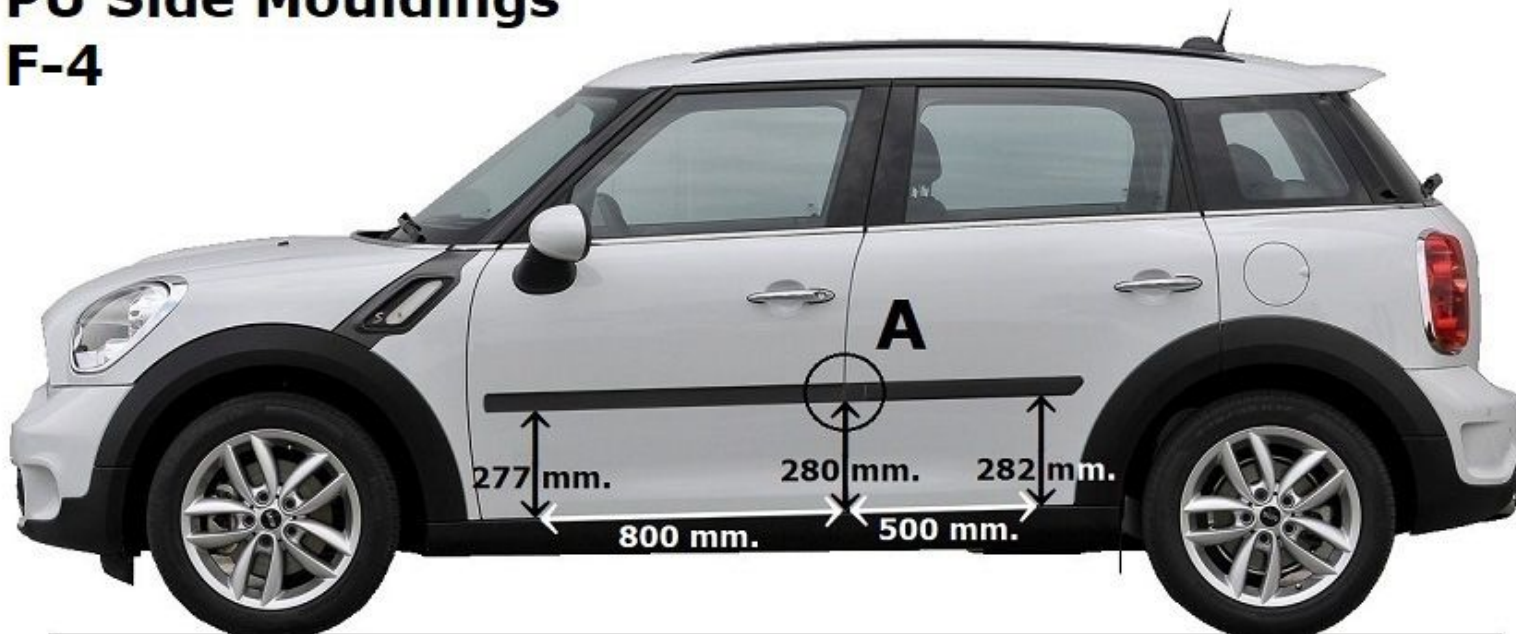

Mini Cooper Countryman 2011 →

PU Side Mouldings

F-4

ledere cm goed aandrukken !!
Press very carefully every cm !!
Sehr fest andrücken jeden cm !!