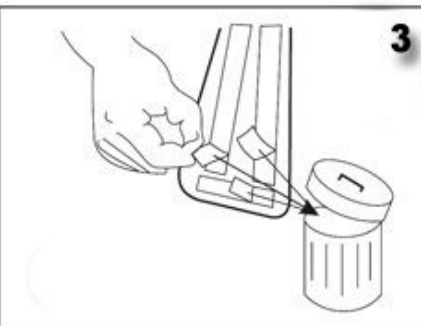

Mini Cooper Countryman 2011 →

PU Side Mouldings

F-4

ledere cm goed aandrukken !!
Press very carefully every cm !!
Sehr fest andrücken jeden cm !!