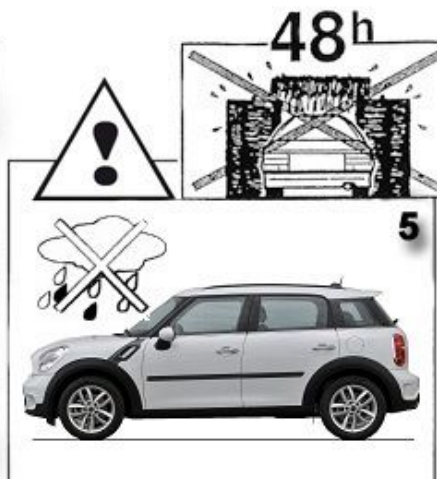

Mini Cooper Countryman 2011 →

PU Side Mouldings

F-4

ledere cm goed aandrukken !!
Press very carefully every cm !!
Sehr fest andrücken jeden cm !!