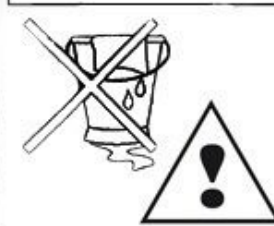

Mini Cooper Countryman 2011 →

PU Side Mouldings

F-4

ledere cm goed aandrukken !!
Press very carefully every cm !!
Sehr fest andrücken jeden cm !!