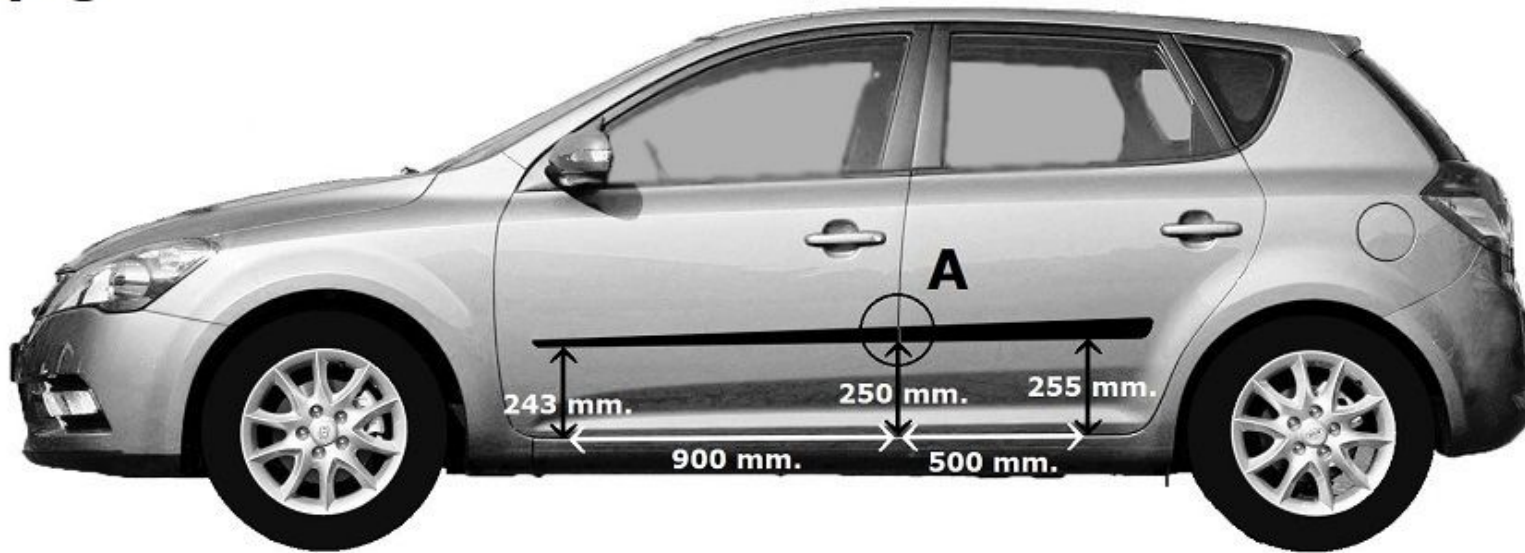

Kia Cee'd 2006-11

PU Side Mouldings

F-5

ledere cm goed aandrukken !!
Press very carefully every cm !!
Sehr fest andrücken jeden cm !!