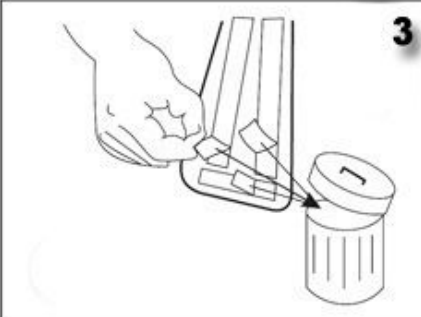

Kia Cee'd 2006-11

PU Side Mouldings

F-5

ledere cm goed aandrukken !!
Press very carefully every cm !!
Sehr fest andrücken jeden cm !!