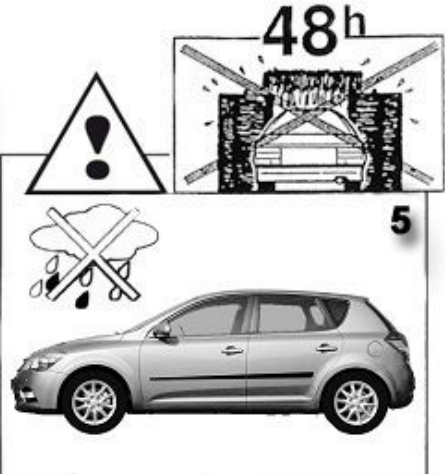

Kia Cee'd 2006-11

PU Side Mouldings

F-5

ledere cm goed aandrukken !!
Press very carefully every cm !!
Sehr fest andrücken jeden cm !!