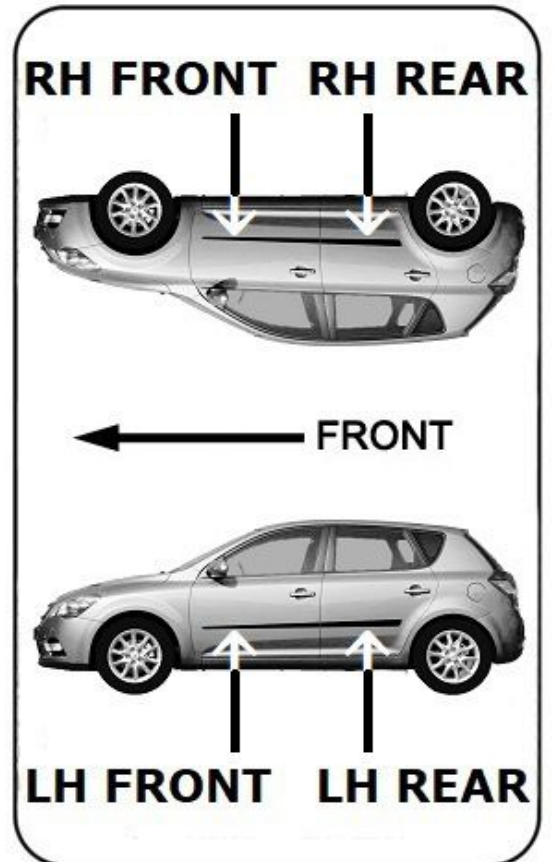

Kia Cee'd 2006-11

PU Side Mouldings

F-5

ledere cm goed aandrukken !!
Press very carefully every cm !!
Sehr fest andrücken jeden cm !!