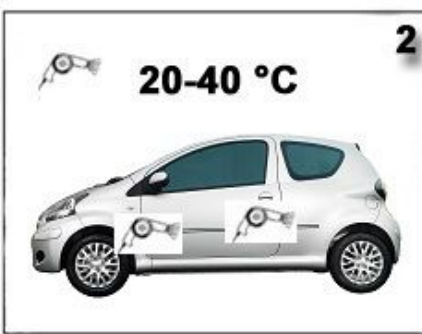

Toyota Aygo I 3D 2005-13

PU Side Mouldings

F-6

ledere cm goed aandrukken !!
Press very carefully every cm !!
Sehr fest andrucken jeden cm !!