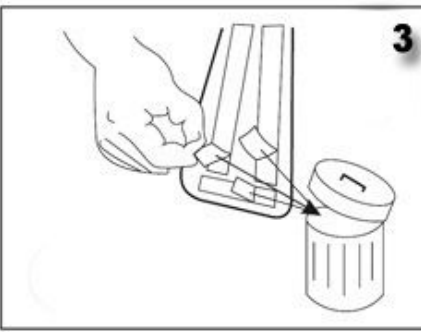

Toyota Aygo I 3D 2005-13

PU Side Mouldings

F-6

ledere cm goed aandrukken !!
Press very carefully every cm !!
Sehr fest andrucken jeden cm !!