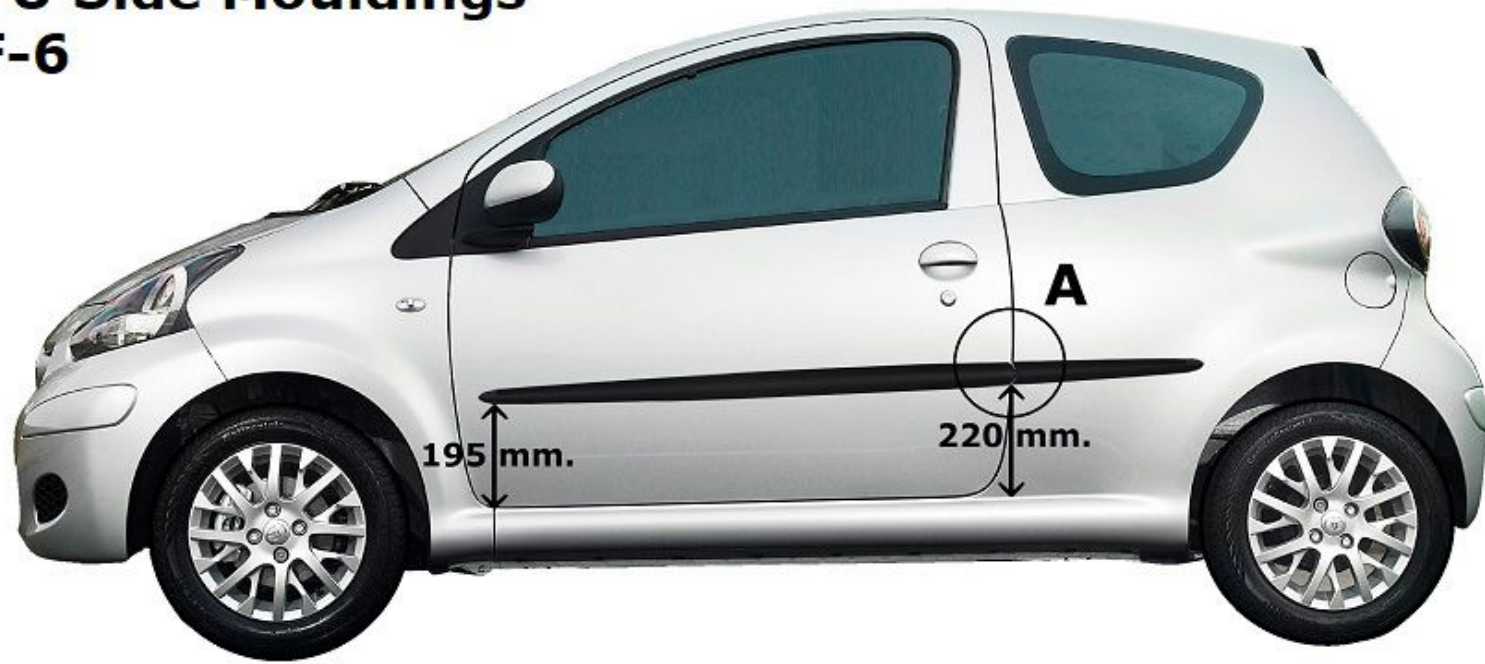

Toyota Aygo I 3D 2005-13

PU Side Mouldings

F-6

ledere cm goed aandrukken !!
Press very carefully every cm !!
Sehr fest andrucken jeden cm !!