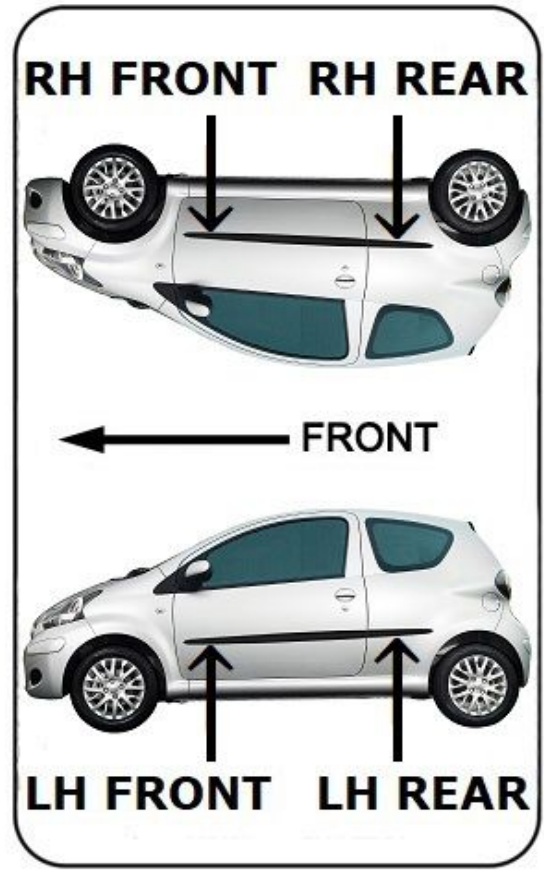

Toyota Aygo I 3D 2005-13

PU Side Mouldings

F-6

ledere cm goed aandrukken !!
Press very carefully every cm !!
Sehr fest andrucken jeden cm !!