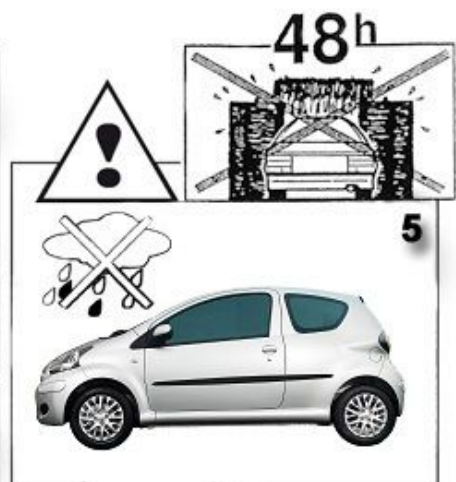

Toyota Aygo I 3D 2005-13

PU Side Mouldings

F-6

ledere cm goed aandrukken !!
Press very carefully every cm !!
Sehr fest andrucken jeden cm !!