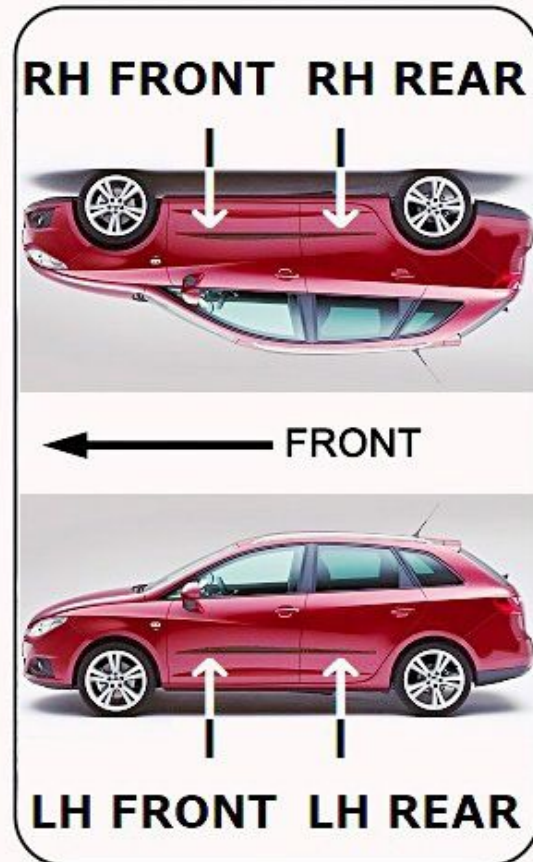

Seat Ibiza ST 2010-16

PU Side Mouldings F-26

ledere cm goed aandrukken !!
Press very carefully every cm !!
Sehr fest andrücken jeden cm !!