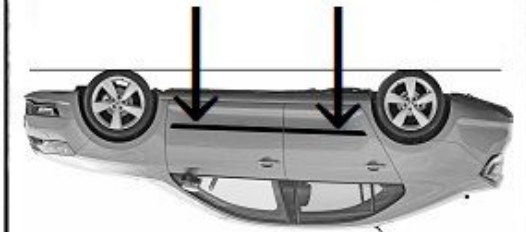

Škoda Rapid Sedan 2013 → PU Side Mouldings F-46

nad przetłoczeniem
over the line
über dem Strich

RH FRONT RH REAR

← FRONT

LH FRONT LH REAR

Degrease/entletten/degraisser/ontvetten
Alcohol/Alkohol/Alcool/Alcohol