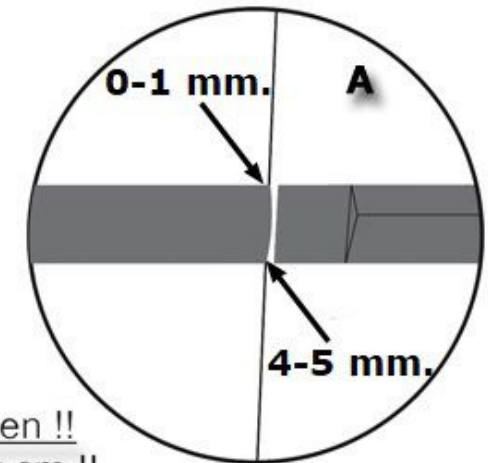

1

20-40 °C

2

48h

5

3

4

ledere cm goed aandrukken !!
Press very carefully every cm !!
Sehr fest andrücken jeden cm !!

0-1 mm.

A

4-5 mm.