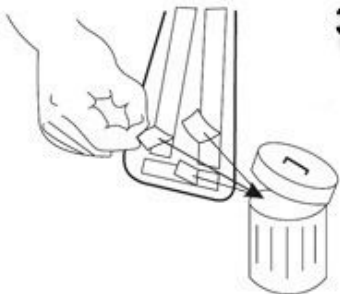

1

20-40 °C

2

48h

5

3

4

ledere cm goed aandrukken !!
Press very carefully every cm !!
Sehr fest andrücken jeden cm !!

0-1 mm.

A

4-5 mm.