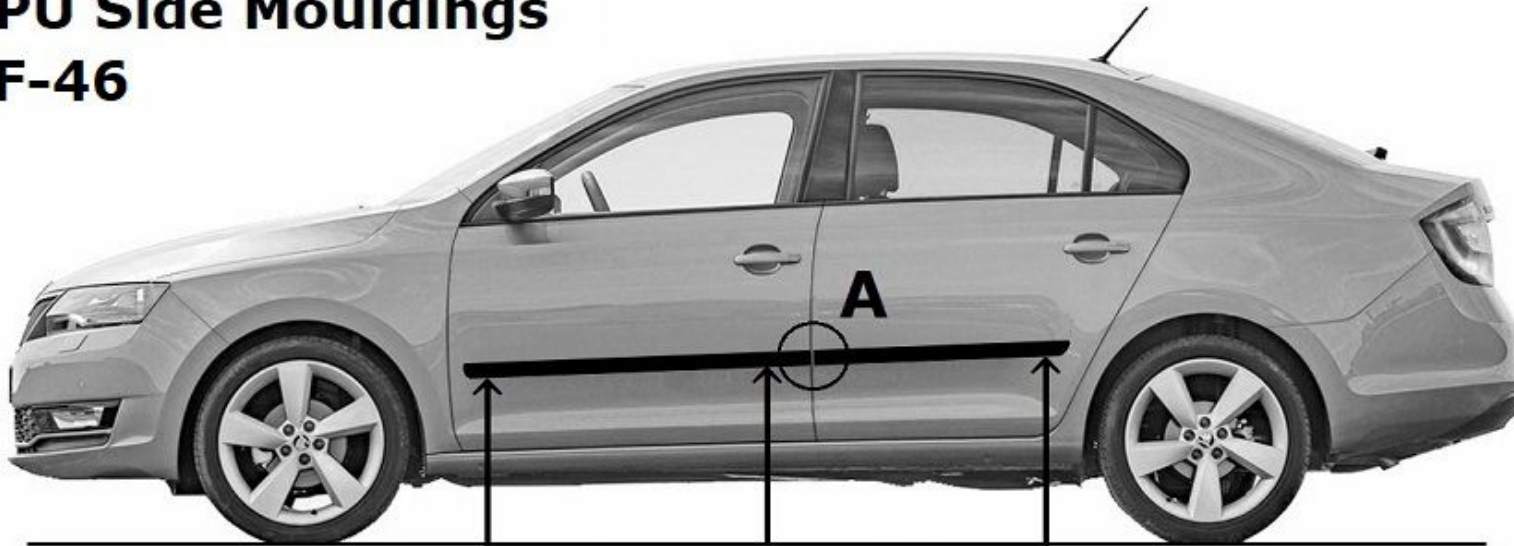

Škoda Rapid Sedan 2013 → PU Side Mouldings F-46

nad przetłoczeniem
over the line
über dem Strich

RH FRONT RH REAR

← FRONT

LH FRONT LH REAR

Degrease/entletten/degraisser/ontvetten
Alcohol/Alkohol/Alcool/Alcohol