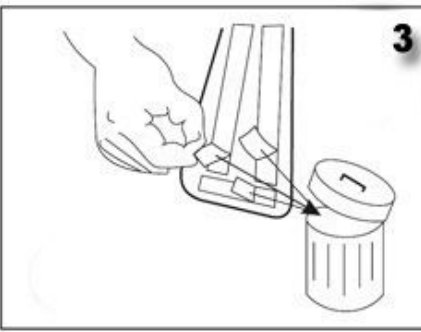

# Mini Paceman 2013 → PU Side Mouldings F-25

ledere cm goed aandrukken !!  
Press very carefully every cm !!  
Sehr fest andrücken jeden cm !!