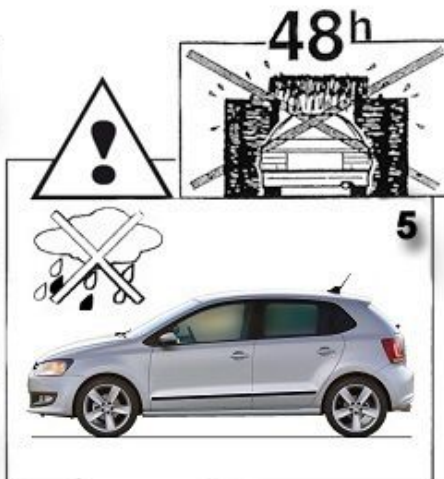

Volkswagen Polo V 2010-14

PU Side Mouldings

F-35

ledere cm goed aandrukken !!
Press very carefully every cm !!
Sehr fest andrücken jeden cm !!