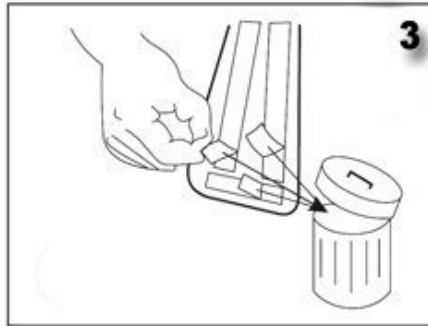

Volkswagen Polo V 2010-14

PU Side Mouldings

F-35

ledere cm goed aandrukken !!
Press very carefully every cm !!
Sehr fest andrücken jeden cm !!