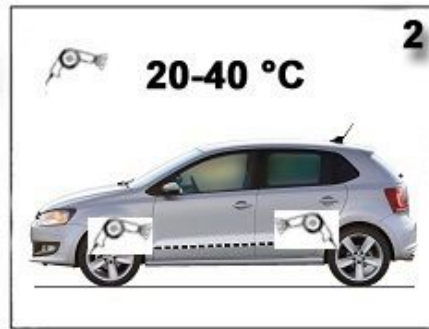

Volkswagen Polo V 2010-14

PU Side Mouldings

F-35

ledere cm goed aandrukken !!
Press very carefully every cm !!
Sehr fest andrücken jeden cm !!