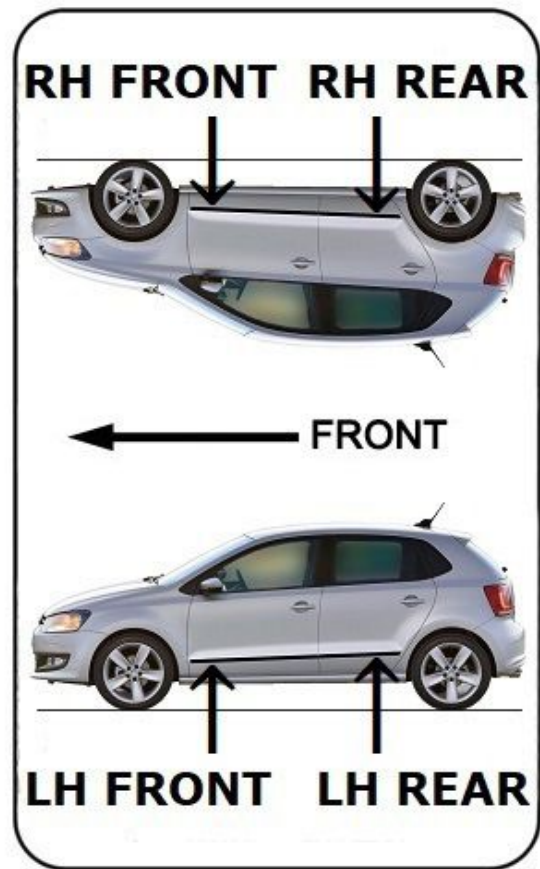

Volkswagen Polo V 2010-14

PU Side Mouldings

F-35

ledere cm goed aandrukken !!
Press very carefully every cm !!
Sehr fest andrücken jeden cm !!