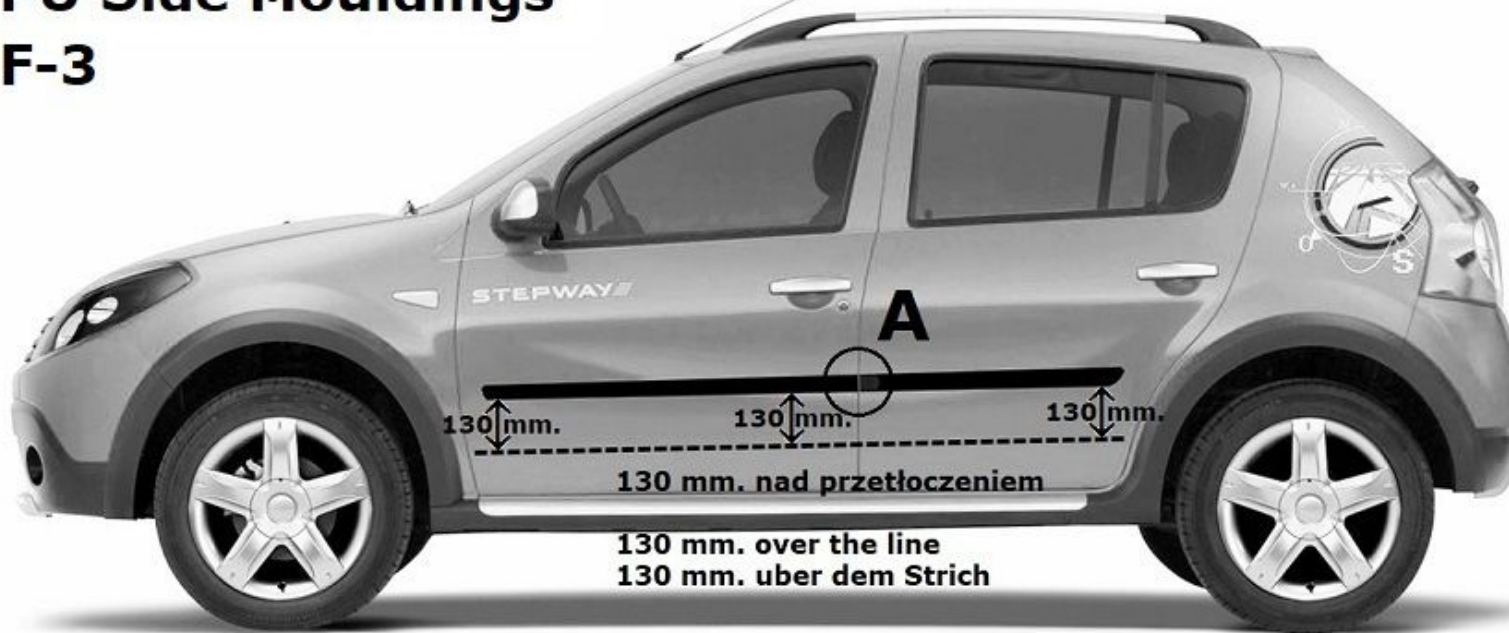

Dacia Sandero/Stepway I 2008-12

PU Side Mouldings

F-3

RH FRONT RH REAR

← FRONT

LH FRONT LH REAR

ledere cm goed aandrukken !!
Press very carefully every cm !!
Sehr fest andrücken jeden cm !!