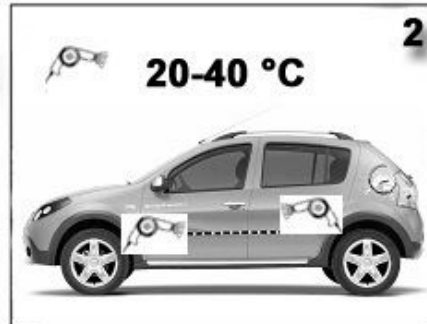

Dacia Sandero/Stepway I 2008-12

PU Side Mouldings

F-3

RH FRONT RH REAR

← FRONT

LH FRONT LH REAR

ledere cm goed aandrukken !!
Press very carefully every cm !!
Sehr fest andrücken jeden cm !!