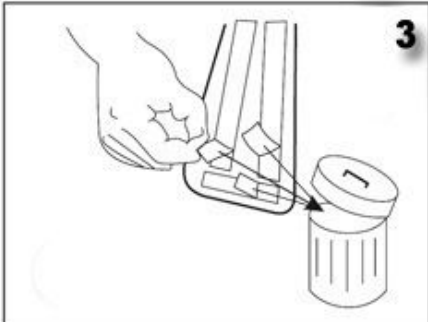

Dacia Sandero/Stepway I 2008-12

PU Side Mouldings

F-3

RH FRONT RH REAR

← FRONT

LH FRONT LH REAR

ledere cm goed aandrukken !!
Press very carefully every cm !!
Sehr fest andrücken jeden cm !!