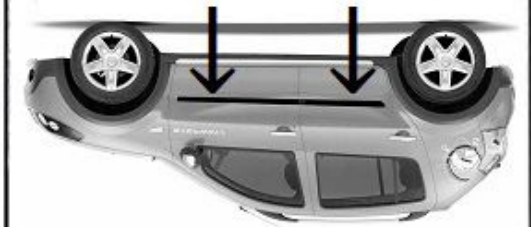

Dacia Sandero/Stepway I 2008-12

PU Side Mouldings

F-3

RH FRONT RH REAR

← FRONT

LH FRONT LH REAR

ledere cm goed aandrukken !!
Press very carefully every cm !!
Sehr fest andrücken jeden cm !!