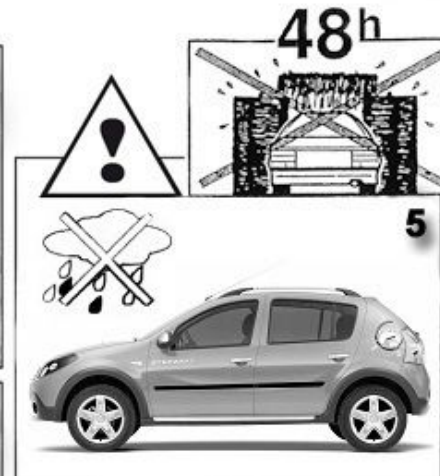

Dacia Sandero/Stepway I 2008-12

PU Side Mouldings

F-3

RH FRONT RH REAR

← FRONT

LH FRONT LH REAR

ledere cm goed aandrukken !!
Press very carefully every cm !!
Sehr fest andrücken jeden cm !!