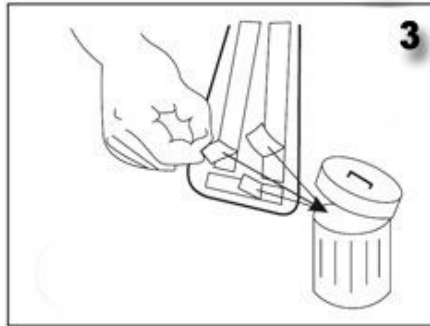

Hyundai i40 CW 2011 → PU Side Mouldings F-39

ledere cm goed aandrukken !!
Press very carefully every cm !!
Sehr fest andrücken jeden cm !!