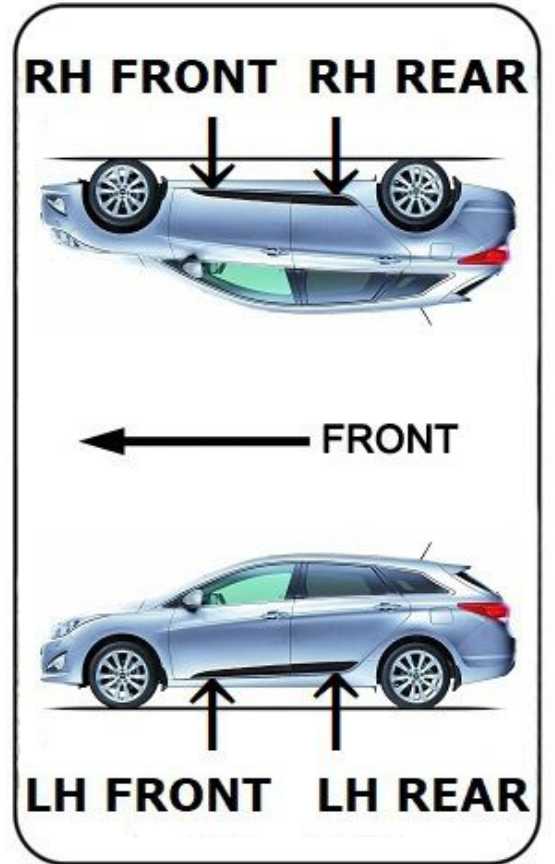

Hyundai i40 CW 2011 → PU Side Mouldings F-39

ledere cm goed aandrukken !!
Press very carefully every cm !!
Sehr fest andrücken jeden cm !!