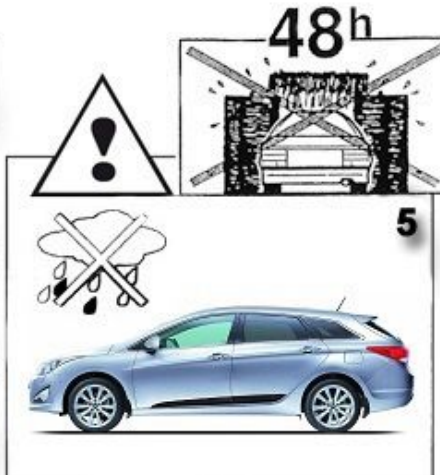

Hyundai i40 CW 2011 → PU Side Mouldings F-39

ledere cm goed aandrukken !!
Press very carefully every cm !!
Sehr fest andrücken jeden cm !!