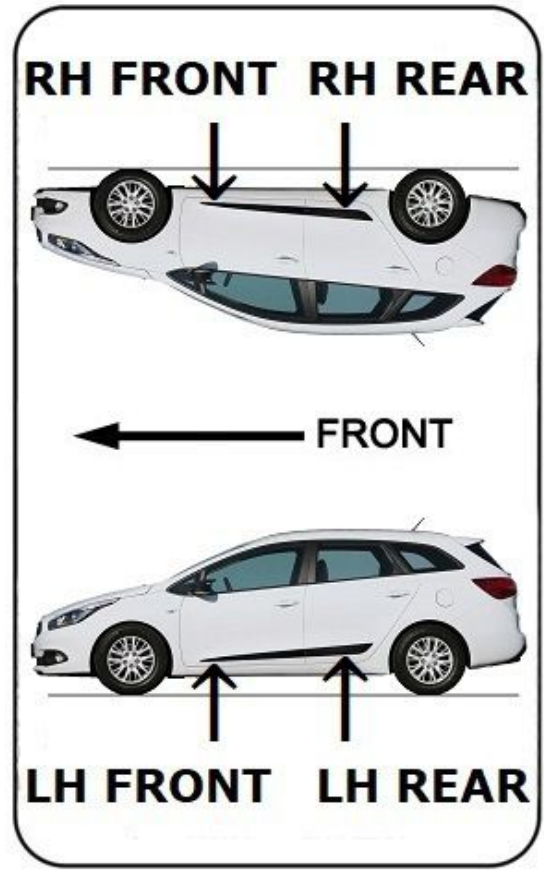

Kia Ceed SW 2012-17

PU Side Mouldings

F-42

1
Degrease/entletten/degraisser/ontvetten
Alcohol/Alkohol/Alcool/Alcohol

2
20-40 °C

48h

5

3

4

ledere cm goed aandrukken !!
Press very carefully every cm !!
Sehr fest andrucken jeden cm !!