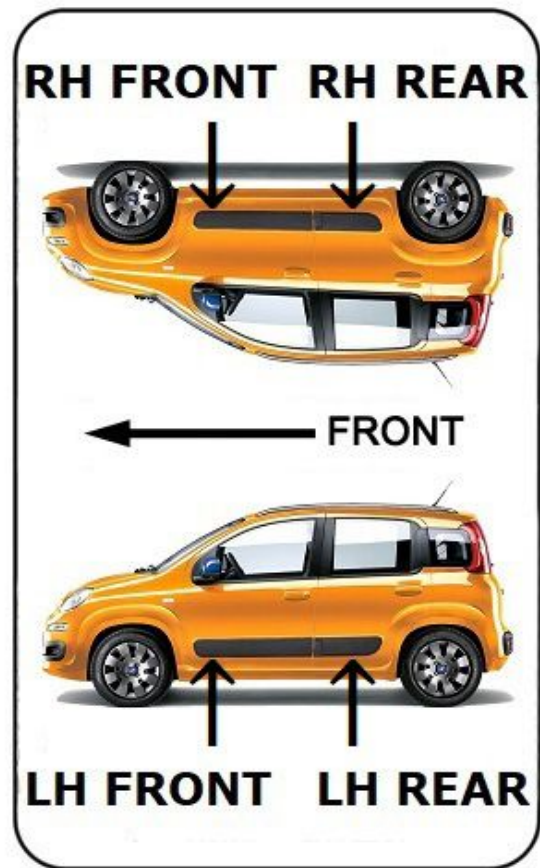

# Fiat Panda III 2013 → PU Side Mouldings F-47

ledere cm goed aandrukken !!  
Press very carefully every cm !!  
Sehr fest andrücken jeden cm !!