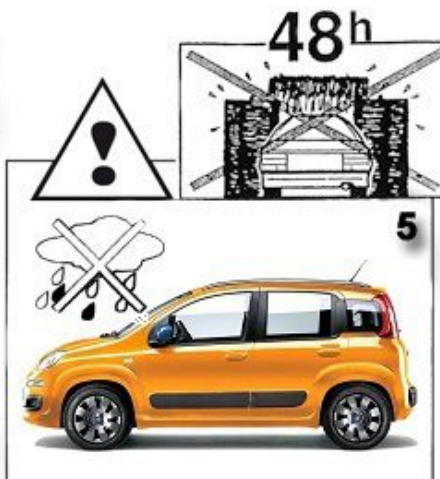

# Fiat Panda III 2013 → PU Side Mouldings F-47

ledere cm goed aandrukken !!  
Press very carefully every cm !!  
Sehr fest andrücken jeden cm !!