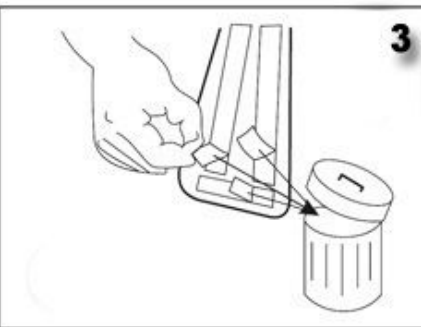

# Fiat Panda III 2013 → PU Side Mouldings F-47

ledere cm goed aandrukken !!  
Press very carefully every cm !!  
Sehr fest andrücken jeden cm !!