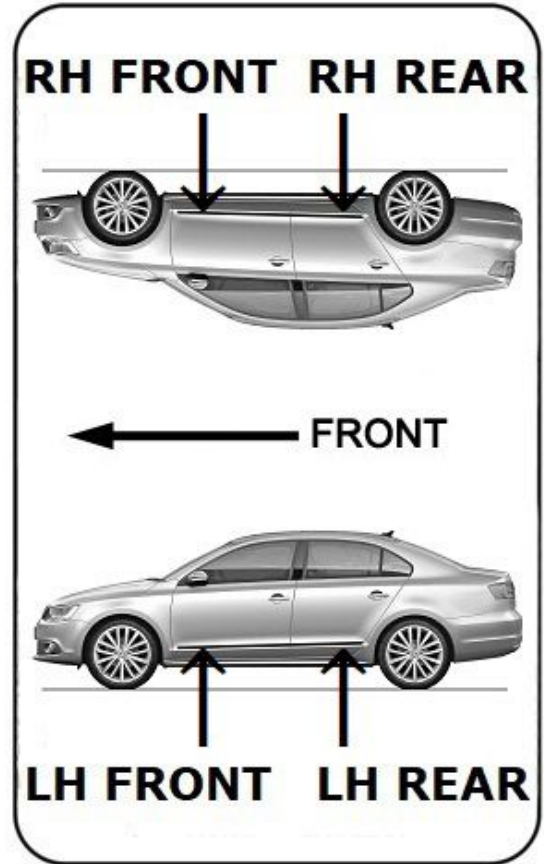

Volkswagen Jetta 2011-13

PU Side Mouldings

F-11

15 mm. nad przetłoczeniem
15 mm. over the line
15 mm. über dem Strich

1
Degrease/entletten/degraisser/ontvetten
Alcohol/Alkohol/Alcool/Alcohol

2
20-40 °C

48h

3

4

ledere cm goed aandrukken !!
Press very carefully every cm !!
Sehr fest andrücken jeden cm !!