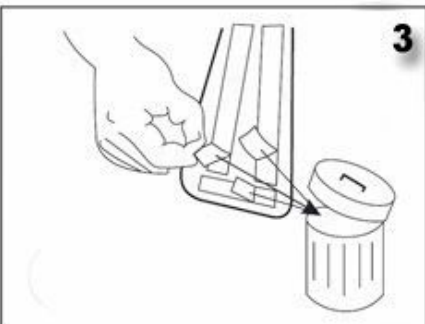

Subaru Outback 2011→ PU Side Mouldings F-11

RH FRONT RH REAR

← FRONT

LH FRONT LH REAR

ledere cm goed aandrukken !!
Press very carefully every cm !!
Sehr fest andrücken jeden cm !!