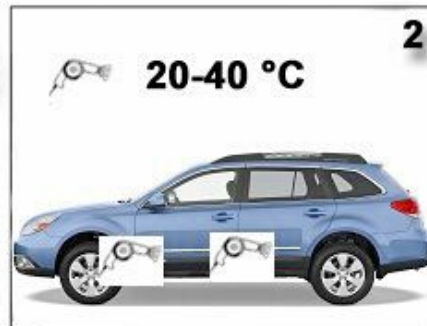

Subaru Outback 2011→ PU Side Mouldings F-11

RH FRONT RH REAR

← FRONT

LH FRONT LH REAR

ledere cm goed aandrukken !!
Press very carefully every cm !!
Sehr fest andrücken jeden cm !!