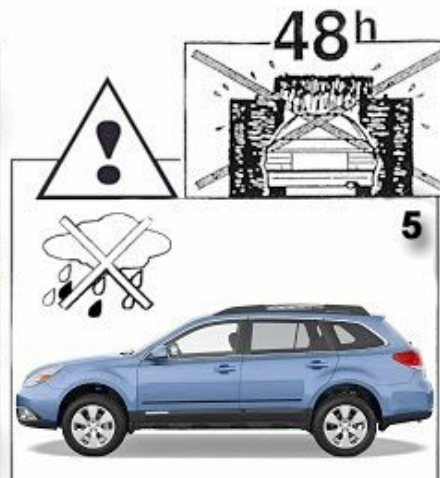

Subaru Outback 2011→ PU Side Mouldings F-11

RH FRONT RH REAR

← FRONT

LH FRONT LH REAR

ledere cm goed aandrukken !!
Press very carefully every cm !!
Sehr fest andrücken jeden cm !!