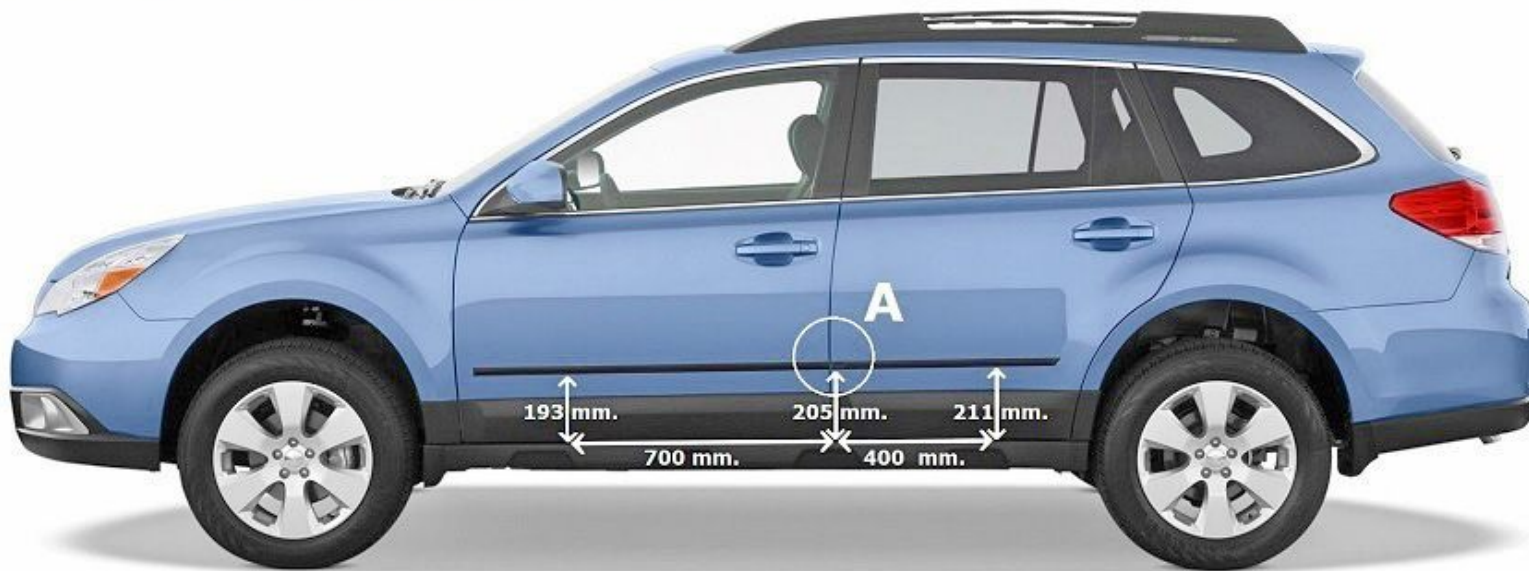

Subaru Outback 2011→ PU Side Mouldings F-11

RH FRONT RH REAR

← FRONT

LH FRONT LH REAR

ledere cm goed aandrukken !!
Press very carefully every cm !!
Sehr fest andrücken jeden cm !!