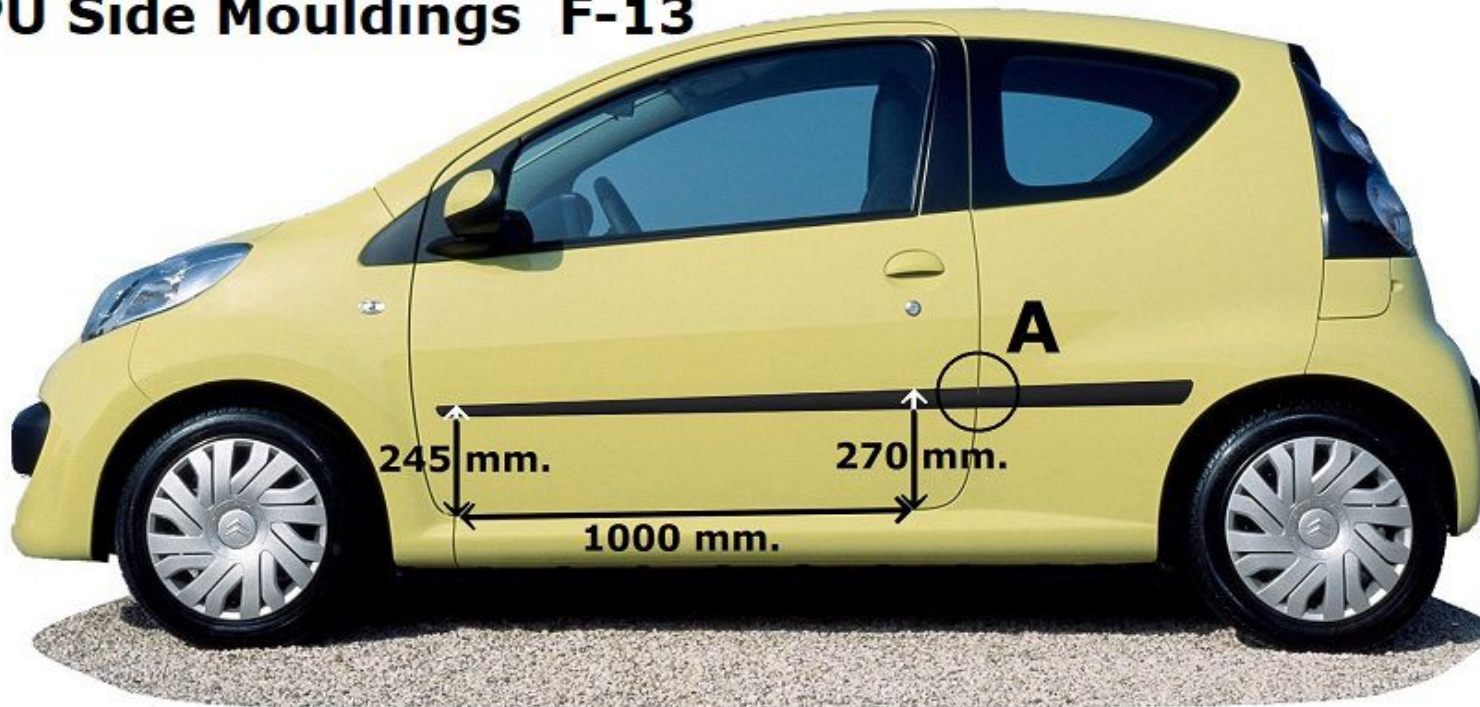

Citroen C1 3D 2005-11

PU Side Mouldings F-13

ledere cm goed aandrukken !!
Press very carefully every cm !!
Sehr fest andrucken jeden cm !!