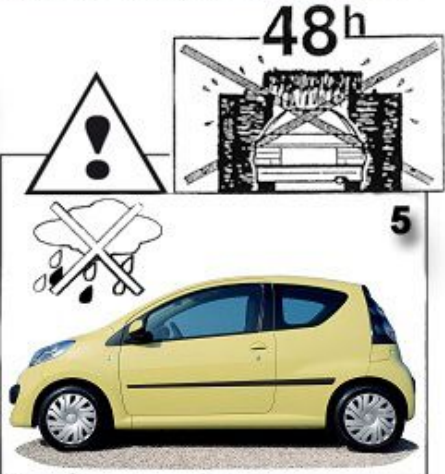

Citroen C1 3D 2005-11

PU Side Mouldings F-13

ledere cm goed aandrukken !!
Press very carefully every cm !!
Sehr fest andrucken jeden cm !!