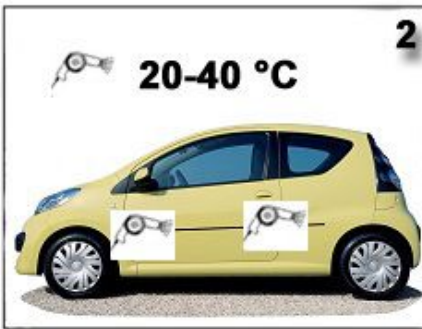

Citroen C1 3D 2005-11

PU Side Mouldings F-13

ledere cm goed aandrukken !!
Press very carefully every cm !!
Sehr fest andrucken jeden cm !!