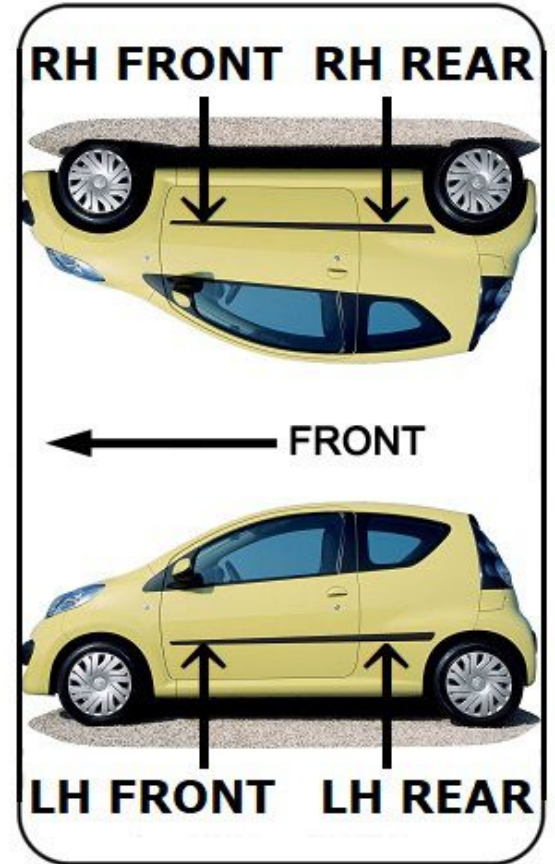

Citroen C1 3D 2005-11

PU Side Mouldings F-13

ledere cm goed aandrukken !!
Press very carefully every cm !!
Sehr fest andrucken jeden cm !!