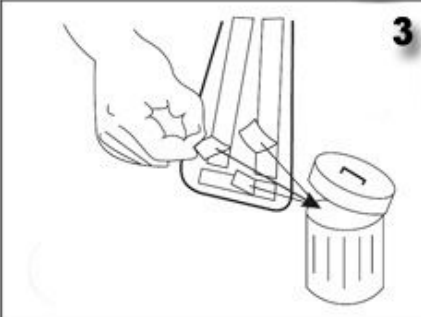

Citroen C1 3D 2005-11

PU Side Mouldings F-13

ledere cm goed aandrukken !!
Press very carefully every cm !!
Sehr fest andrucken jeden cm !!