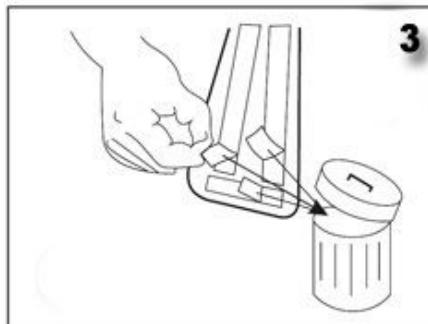

Ford Focus Mk III 2011-15

PU Side Mouldings

F-14

ledere cm goed aandrukken !!
Press very carefully every cm !!
Sehr fest andrucken jeden cm !!