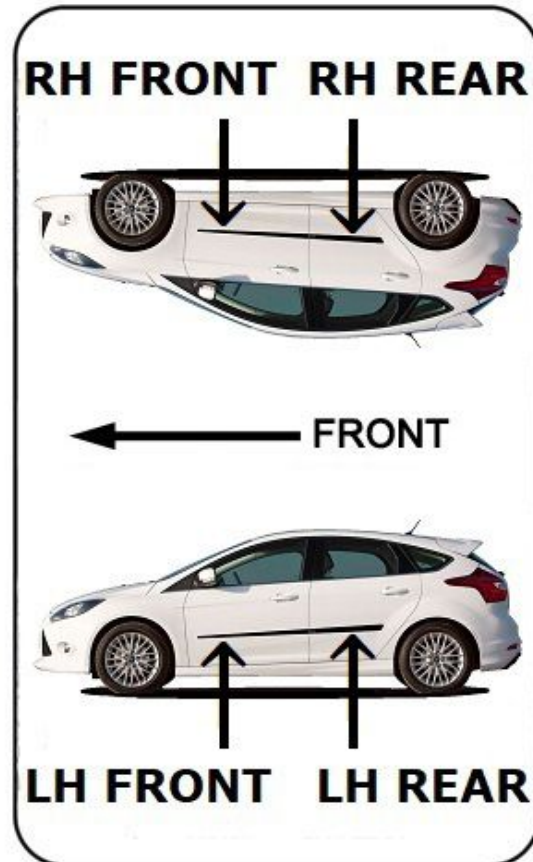

Ford Focus Mk III 2011-15

PU Side Mouldings

F-14

ledere cm goed aandrukken !!
Press very carefully every cm !!
Sehr fest andrucken jeden cm !!