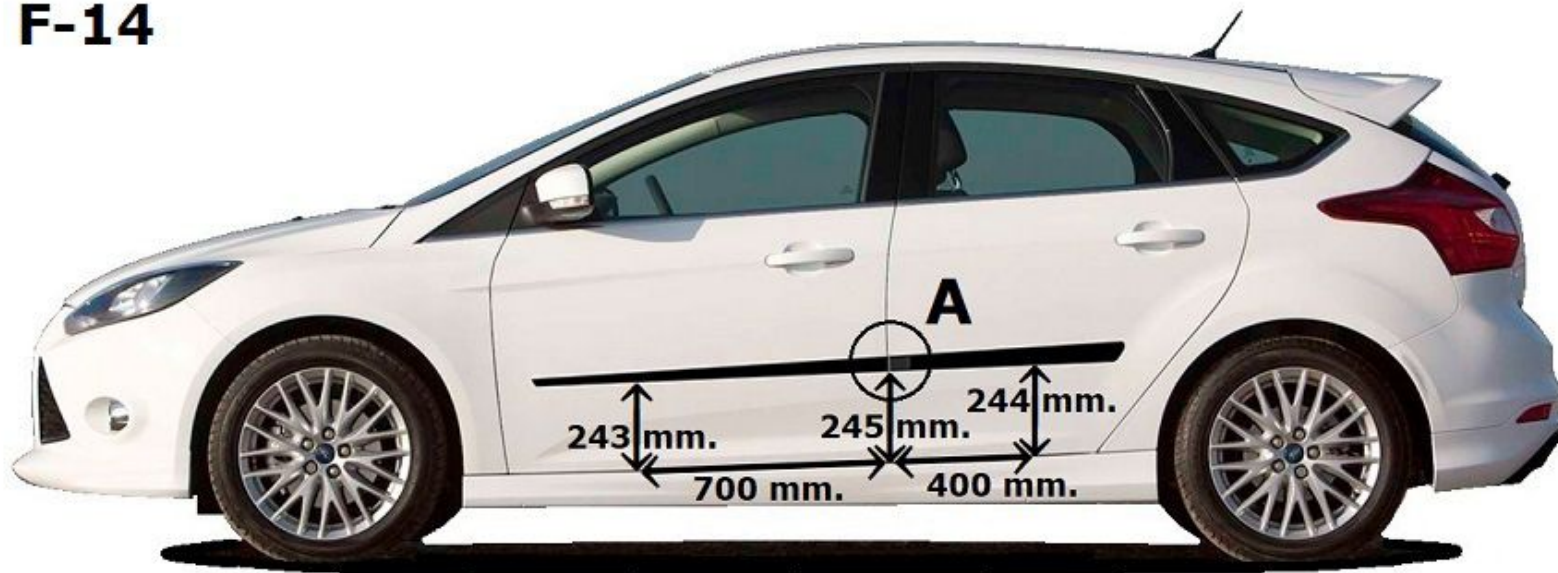

Ford Focus Mk III 2011-15

PU Side Mouldings

F-14

ledere cm goed aandrukken !!
Press very carefully every cm !!
Sehr fest andrucken jeden cm !!