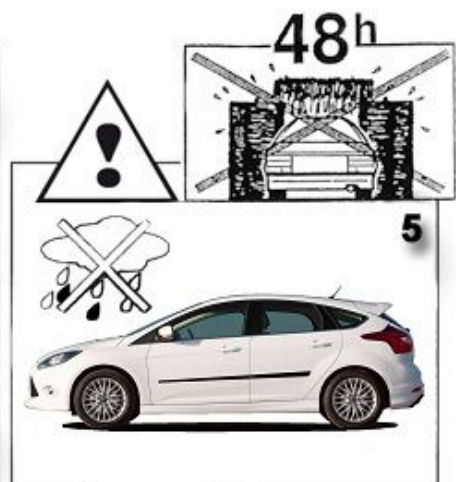

Ford Focus Mk III 2011-15

PU Side Mouldings

F-14

ledere cm goed aandrukken !!
Press very carefully every cm !!
Sehr fest andrucken jeden cm !!