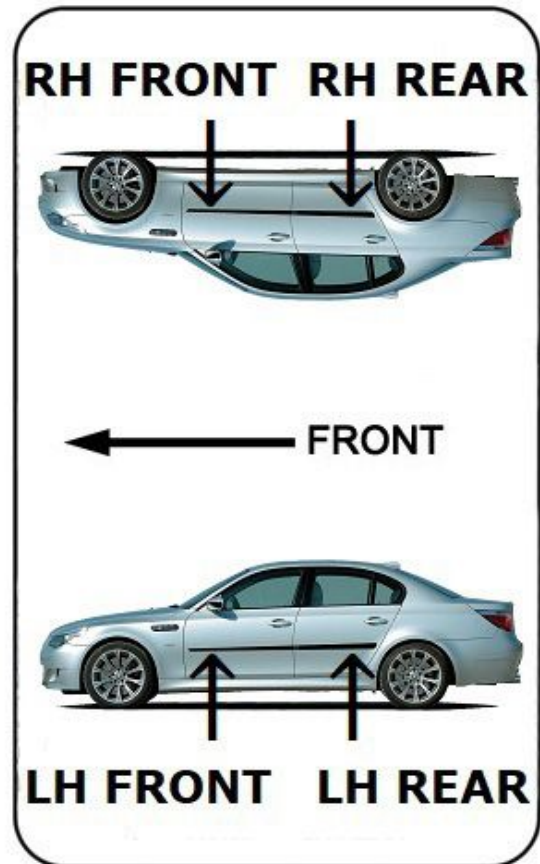

BMW 5 2003-10

PU Side Mouldings

F-15

ledere cm goed aandrukken !!
Press very carefully every cm !!
Sehr fest andrucken jeden cm !!