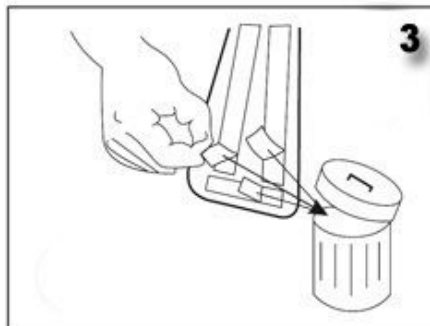

BMW 5 2003-10

PU Side Mouldings

F-15

ledere cm goed aandrukken !!
Press very carefully every cm !!
Sehr fest andrucken jeden cm !!