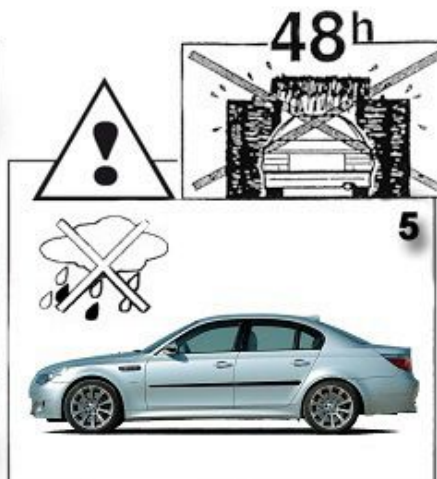

BMW 5 2003-10

PU Side Mouldings

F-15

ledere cm goed aandrukken !!
Press very carefully every cm !!
Sehr fest andrucken jeden cm !!