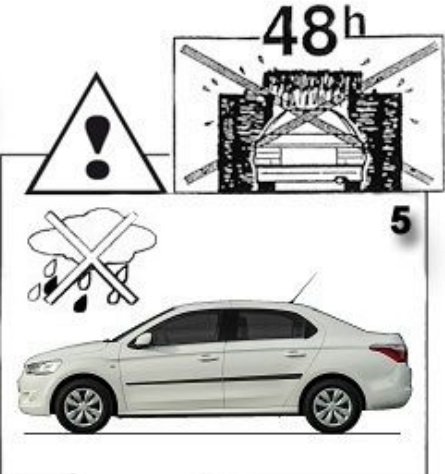

Citroën C-Elysée 2012- PU Side Mouldings F-16

ledere cm goed aandrukken !!
Press very carefully every cm !!
Sehr fest andrucken jeden cm !!