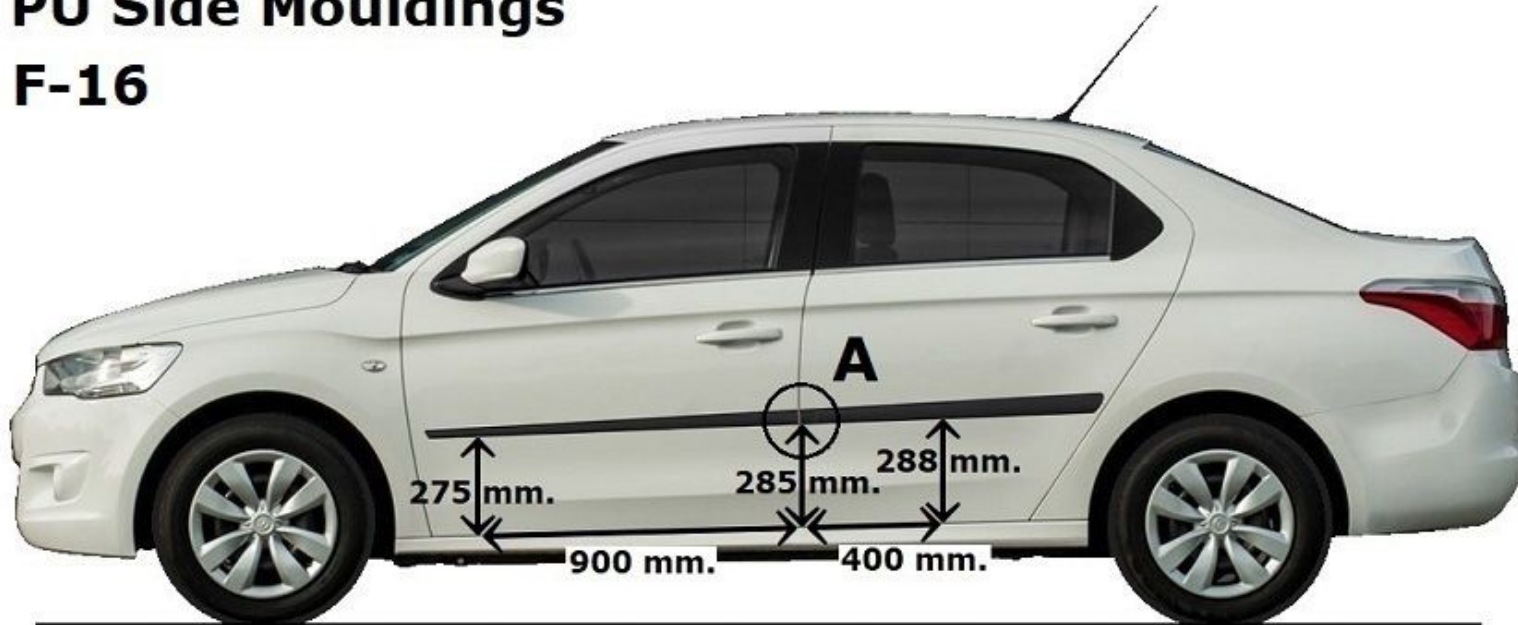

Citroën C-Elysée 2012- PU Side Mouldings F-16

ledere cm goed aandrukken !!
Press very carefully every cm !!
Sehr fest andrucken jeden cm !!