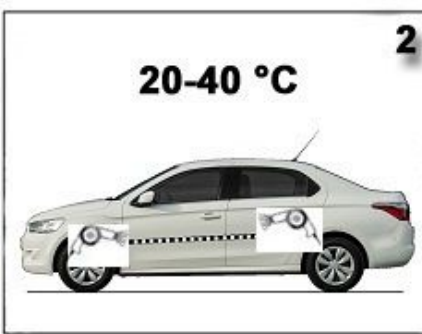

Citroën C-Elysée 2012- PU Side Mouldings F-16

ledere cm goed aandrukken !!
Press very carefully every cm !!
Sehr fest andrucken jeden cm !!