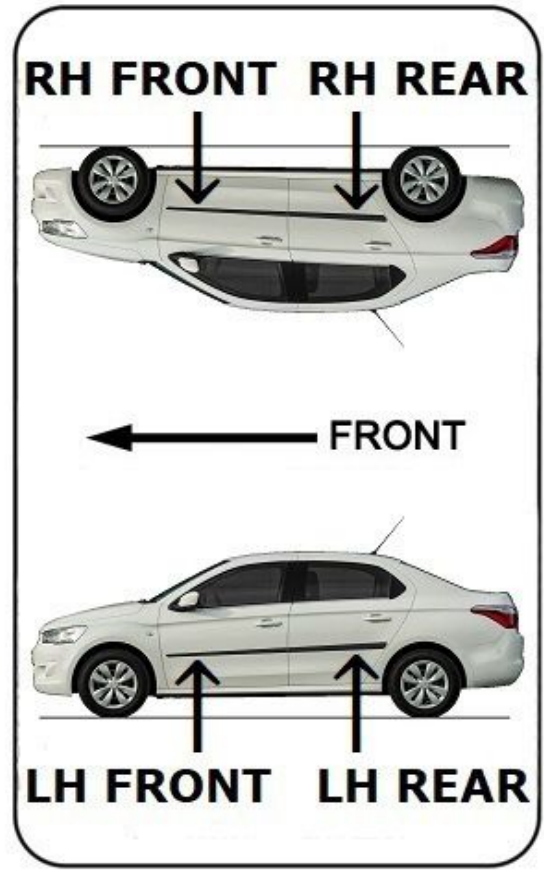

Citroën C-Elysée 2012- PU Side Mouldings F-16

ledere cm goed aandrukken !!
Press very carefully every cm !!
Sehr fest andrucken jeden cm !!