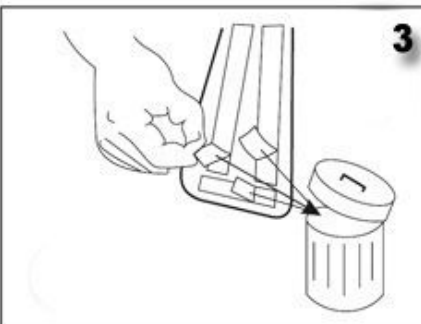

Citroën C-Elysée 2012- PU Side Mouldings F-16

ledere cm goed aandrukken !!
Press very carefully every cm !!
Sehr fest andrucken jeden cm !!