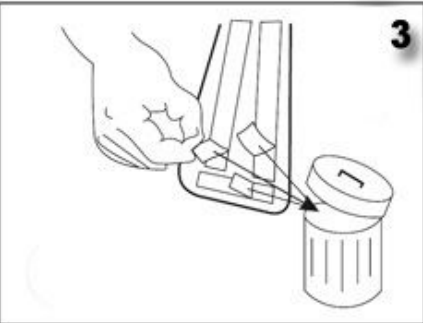

Ford Mondeo MK IV kombi 2007-14

PU Side Mouldings F-16/20

ledere cm goed aandrukken !!
Press very carefully every cm !!
Sehr fest andrucken jeden cm !!