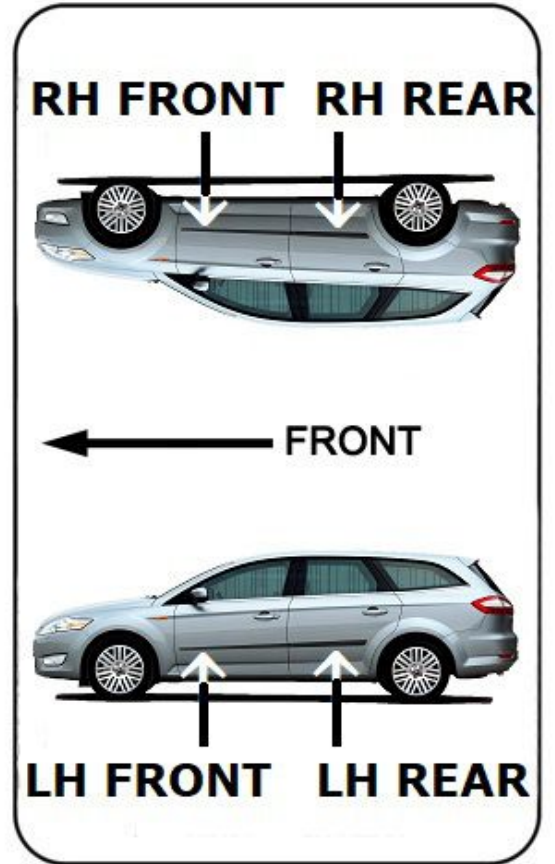

Ford Mondeo MK IV kombi 2007-14

PU Side Mouldings F-16/20

ledere cm goed aandrukken !!
Press very carefully every cm !!
Sehr fest andrucken jeden cm !!