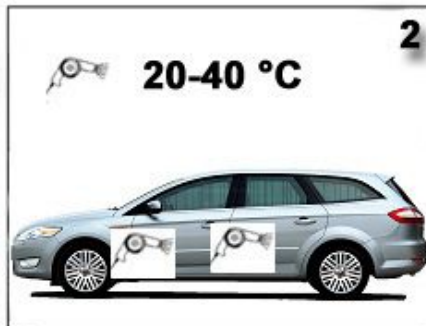

Ford Mondeo MK IV kombi 2007-14

PU Side Mouldings F-16/20

ledere cm goed aandrukken !!
Press very carefully every cm !!
Sehr fest andrucken jeden cm !!