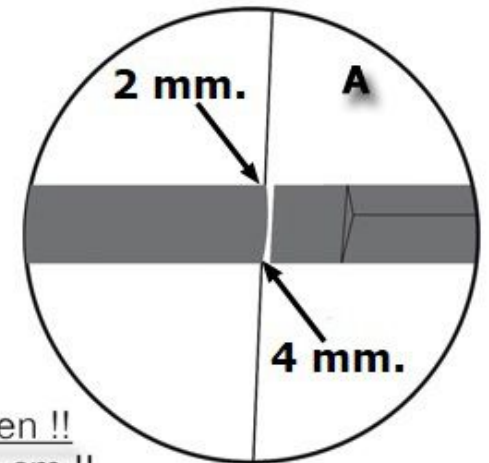

Ford Mondeo MK IV kombi 2007-14

PU Side Mouldings F-16/20

ledere cm goed aandrukken !!
Press very carefully every cm !!
Sehr fest andrucken jeden cm !!