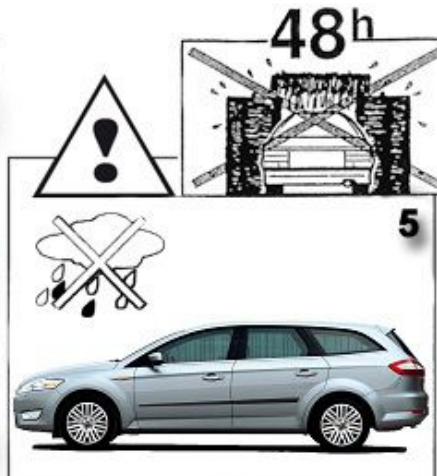

Ford Mondeo MK IV kombi 2007-14

PU Side Mouldings F-16/20

ledere cm goed aandrukken !!
Press very carefully every cm !!
Sehr fest andrucken jeden cm !!