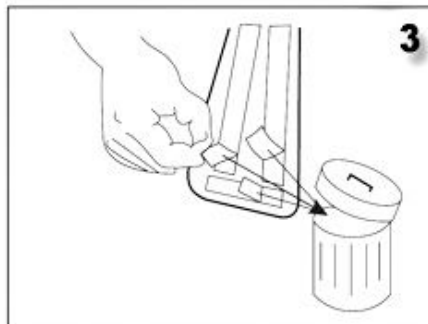

Toyota Camry 2006-11

PU Side Mouldings F-16/15

ledere cm goed aandrukken !!
Press very carefully every cm !!
Sehr fest andrucken jeden cm !!