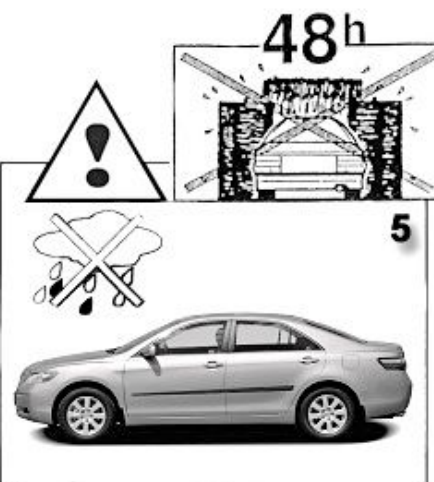

Toyota Camry 2006-11

PU Side Mouldings F-16/15

ledere cm goed aandrukken !!
Press very carefully every cm !!
Sehr fest andrucken jeden cm !!