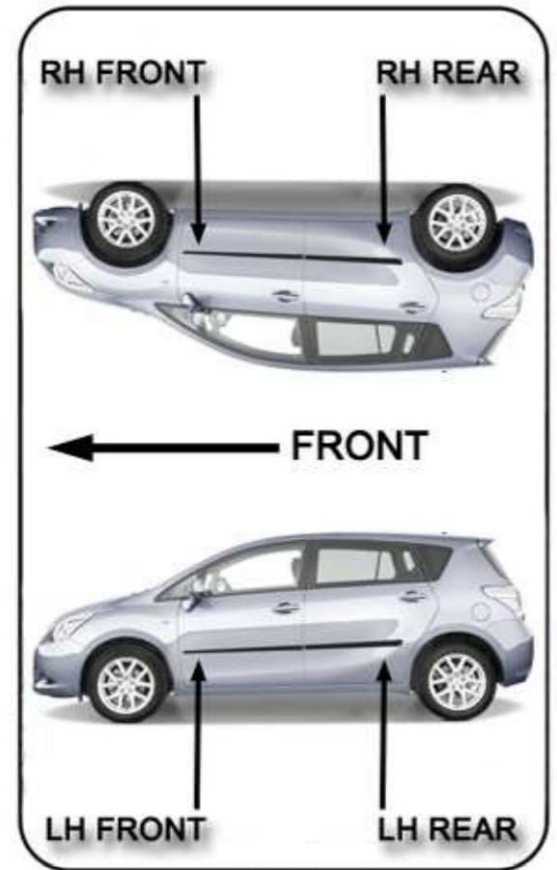

Toyota Verso

2009 - 2012

PU Side Mouldings

F-16

ledere cm goed aandrukken !!
Press very carefully every cm !!
Sehr fest andrucken jeden cm !!