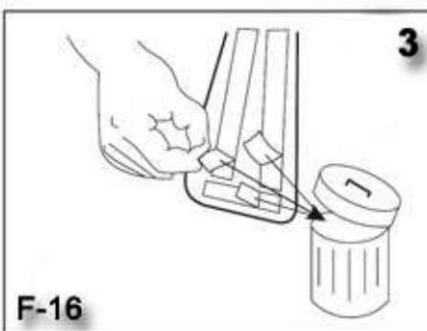

Toyota Verso

2009 - 2012

PU Side Mouldings

F-16

ledere cm goed aandrukken !!
Press very carefully every cm !!
Sehr fest andrucken jeden cm !!