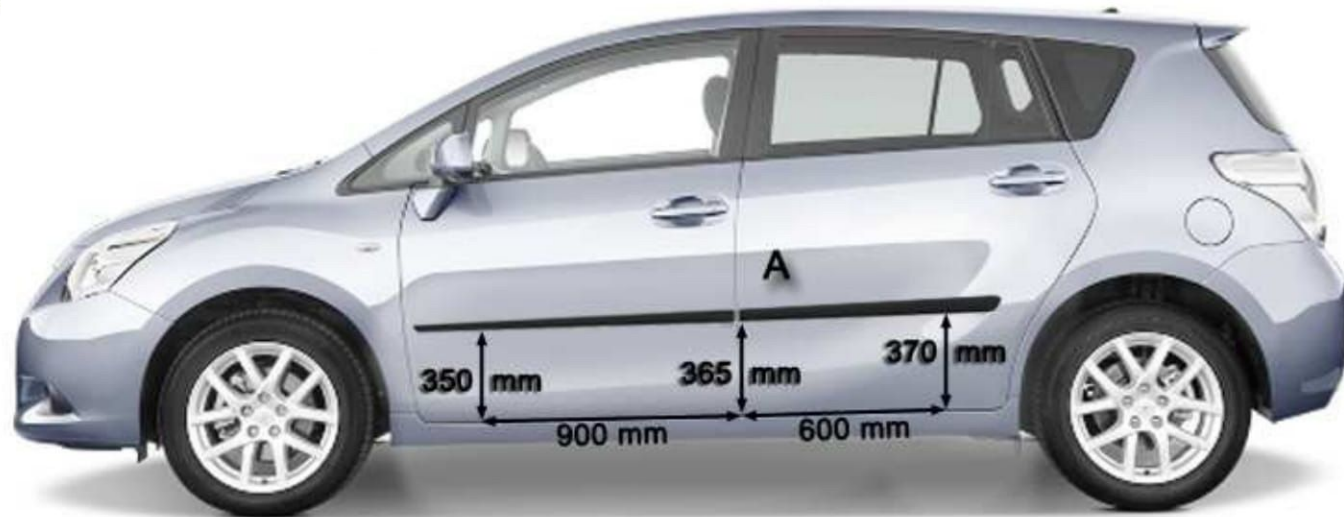

Toyota Verso

2009 - 2012

PU Side Mouldings

F-16

ledere cm goed aandrukken !!
Press very carefully every cm !!
Sehr fest andrucken jeden cm !!