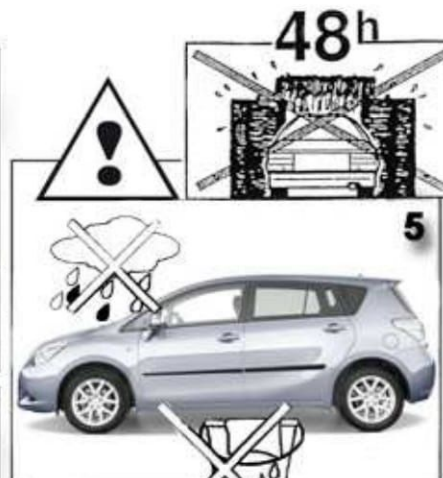

Toyota Verso

2009 - 2012

PU Side Mouldings

F-16

ledere cm goed aandrukken !!
Press very carefully every cm !!
Sehr fest andrucken jeden cm !!