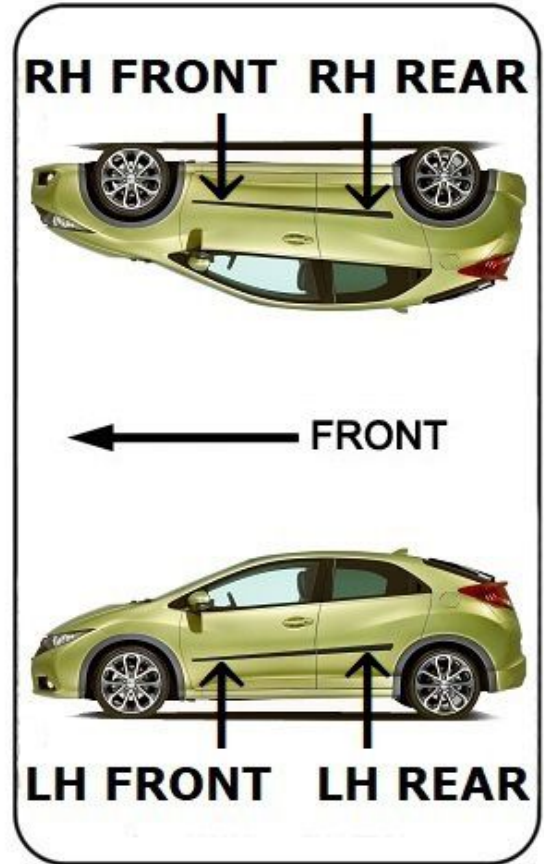

Honda Civic HB 5D 2012→16

PU Side Mouldings

F-16/14

ledere cm goed aandrukken !!
Press very carefully every cm !!
Sehr fest andrücken jeden cm !!