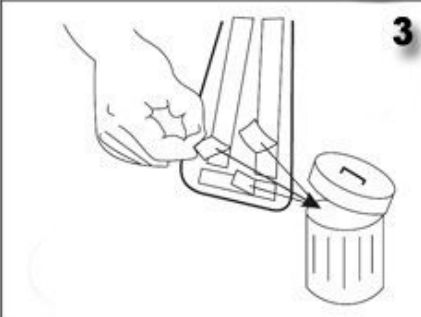

Honda Civic HB 5D 2012→16

PU Side Mouldings

F-16/14

ledere cm goed aandrukken !!
Press very carefully every cm !!
Sehr fest andrücken jeden cm !!