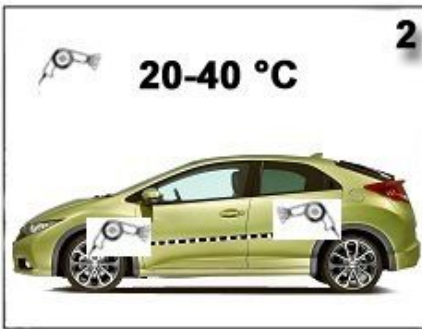

Honda Civic HB 5D 2012→16

PU Side Mouldings

F-16/14

ledere cm goed aandrukken !!
Press very carefully every cm !!
Sehr fest andrücken jeden cm !!