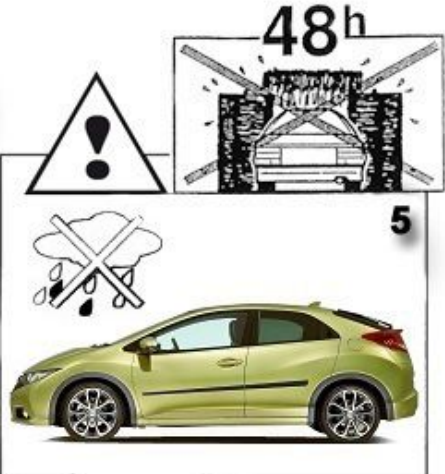

Honda Civic HB 5D 2012→16

PU Side Mouldings

F-16/14

ledere cm goed aandrukken !!
Press very carefully every cm !!
Sehr fest andrücken jeden cm !!