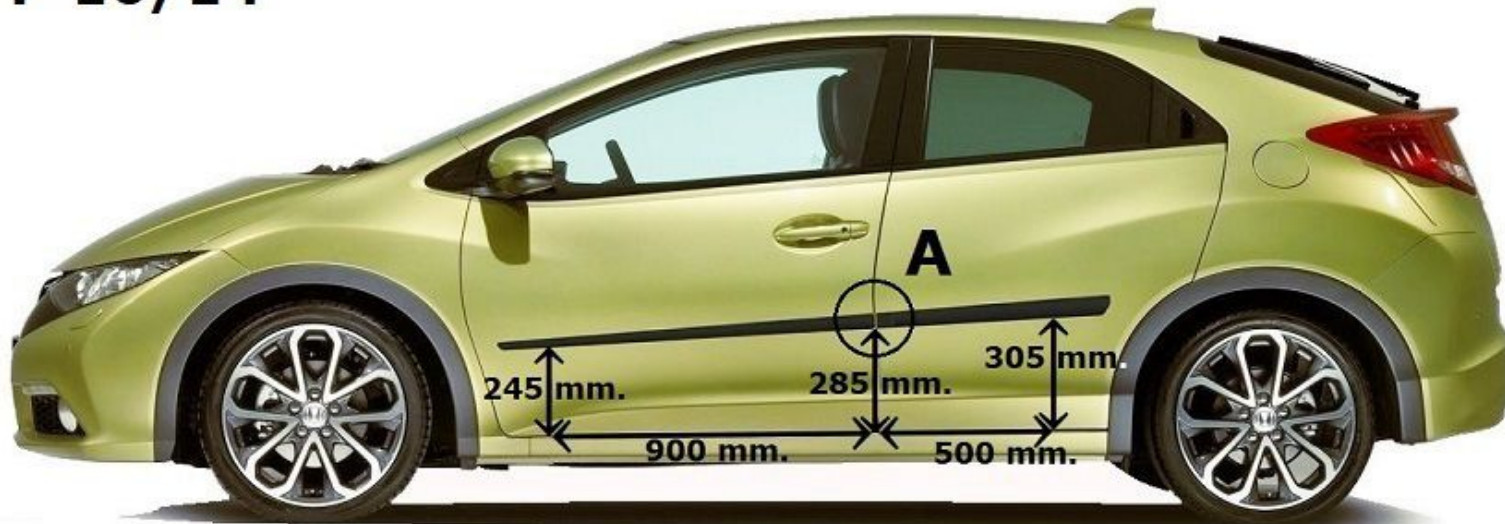

Honda Civic HB 5D 2012→16

PU Side Mouldings

F-16/14

ledere cm goed aandrukken !!
Press very carefully every cm !!
Sehr fest andrücken jeden cm !!