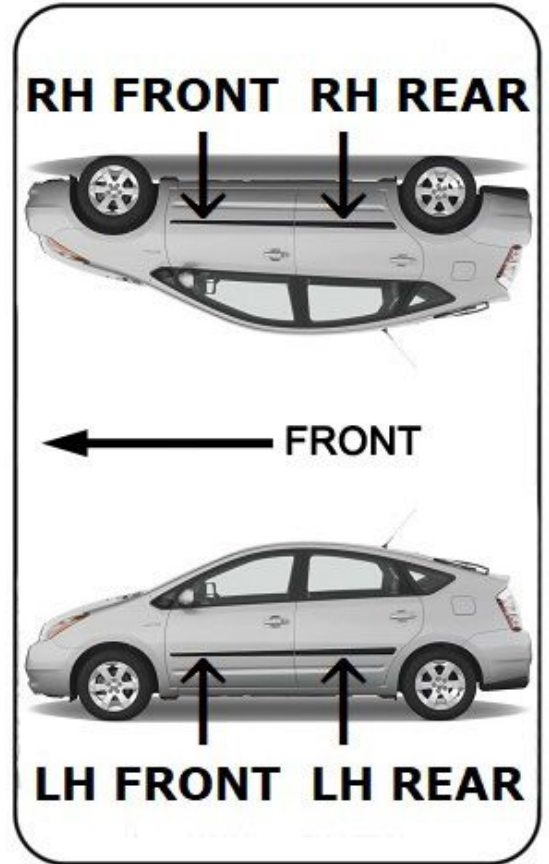

Toyota Prius II 2002-2009

PU Side Mouldings F-16

ledere cm goed aandrukken !!
Press very carefully every cm !!
Sehr fest andrücken jeden cm !!