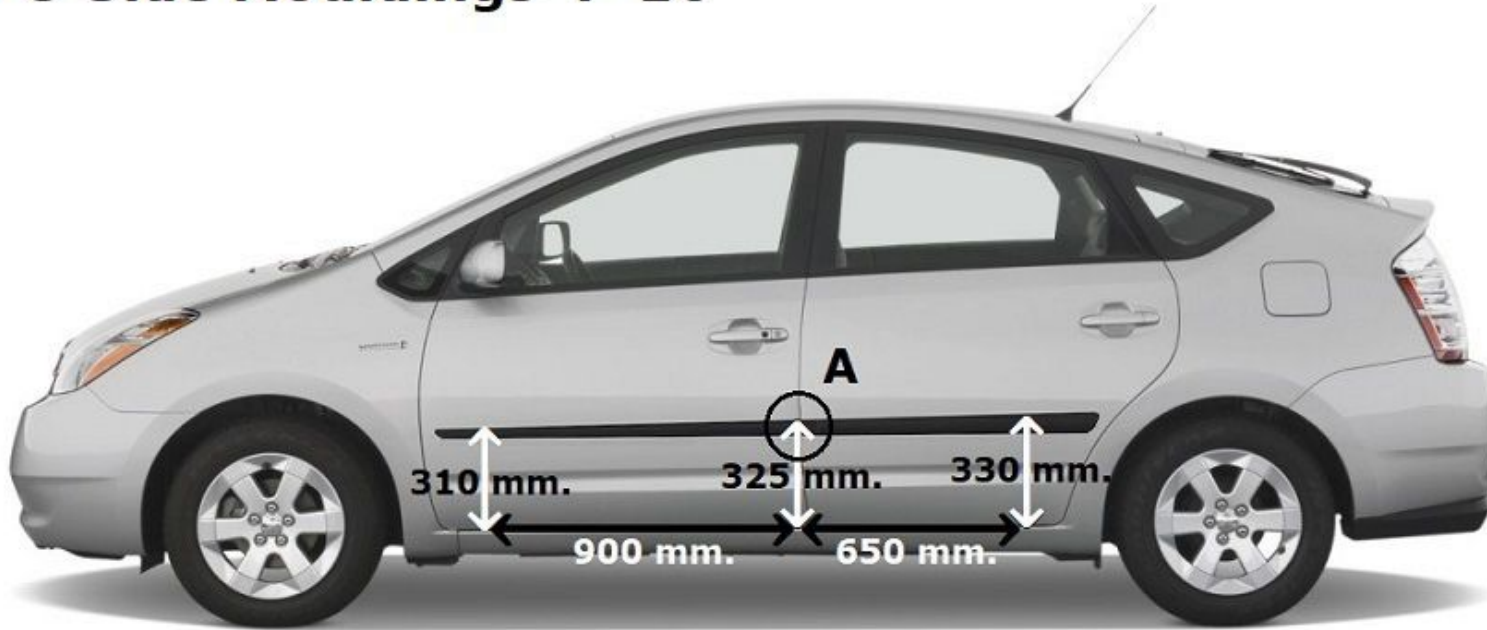

Toyota Prius II 2002-2009

PU Side Mouldings F-16

ledere cm goed aandrukken !!
Press very carefully every cm !!
Sehr fest andrücken jeden cm !!