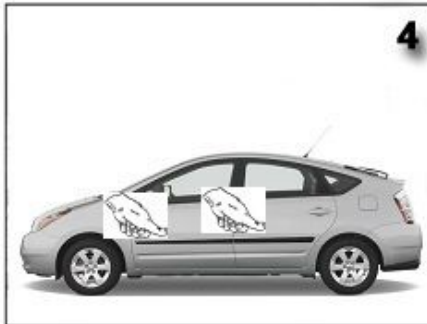

Toyota Prius II 2002-2009

PU Side Mouldings F-16

ledere cm goed aandrukken !!
Press very carefully every cm !!
Sehr fest andrücken jeden cm !!