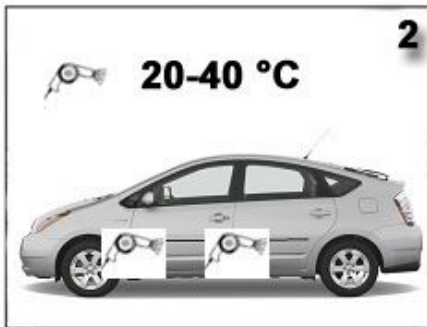

Toyota Prius II 2002-2009

PU Side Mouldings F-16

ledere cm goed aandrukken !!
Press very carefully every cm !!
Sehr fest andrücken jeden cm !!