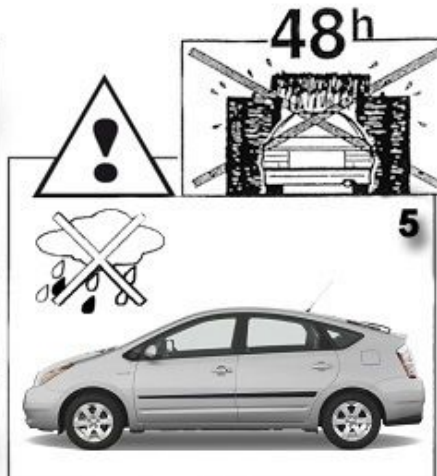

Toyota Prius II 2002-2009

PU Side Mouldings F-16

ledere cm goed aandrukken !!
Press very carefully every cm !!
Sehr fest andrücken jeden cm !!