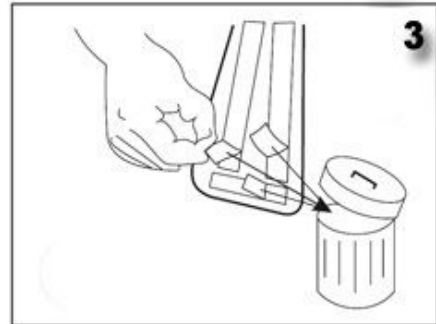

Toyota Prius II 2002-2009

PU Side Mouldings F-16

ledere cm goed aandrukken !!
Press very carefully every cm !!
Sehr fest andrücken jeden cm !!