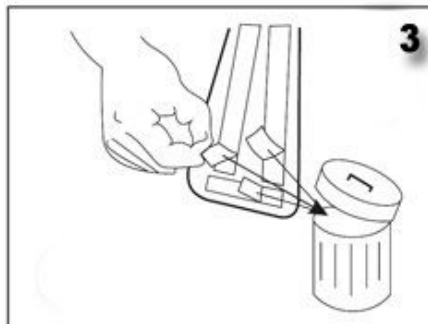

Mitsubishi Lancer Evo 10 2007-13

PU Side Mouldings

F-16/14

ledere cm goed aandrukken !!
Press very carefully every cm !!
Sehr fest andrücken jeden cm !!