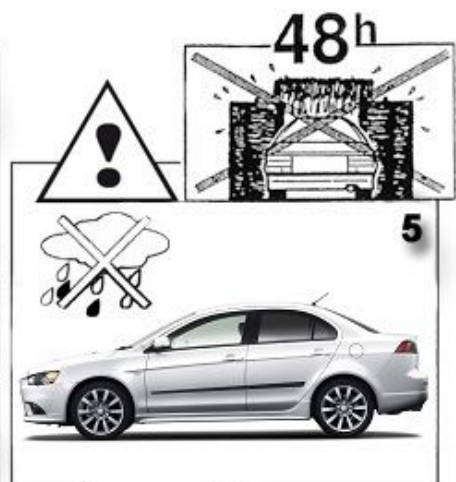

Mitsubishi Lancer Evo 10 2007-13

PU Side Mouldings

F-16/14

ledere cm goed aandrukken !!
Press very carefully every cm !!
Sehr fest andrücken jeden cm !!