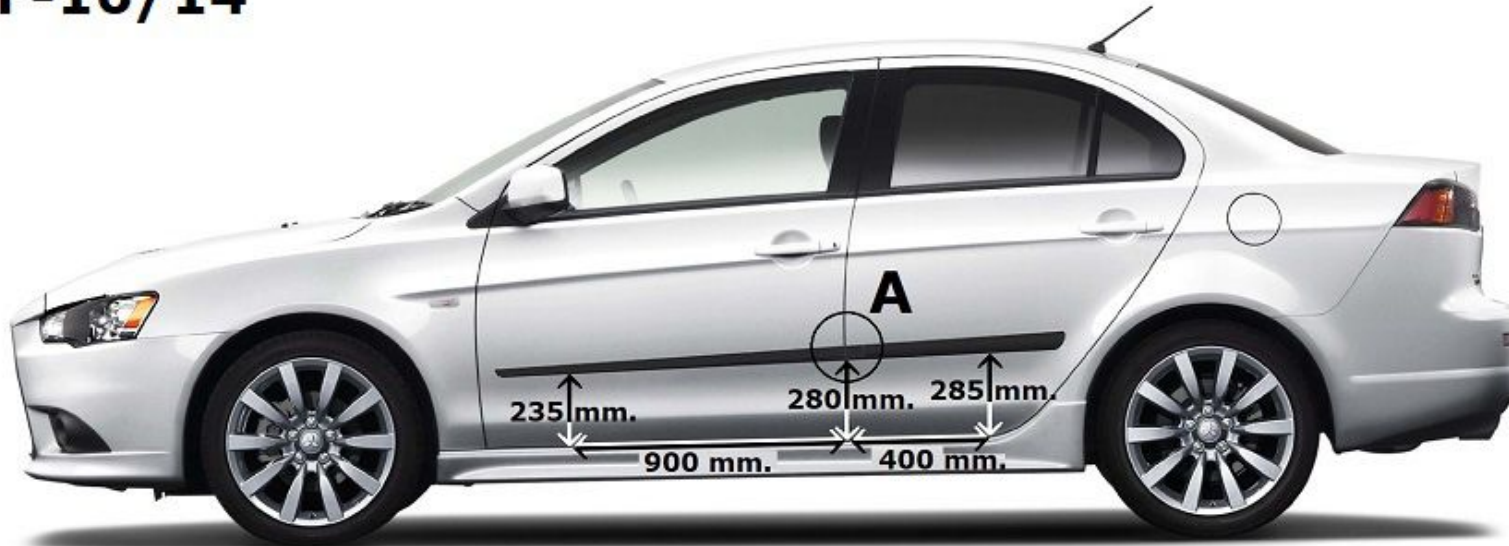

Mitsubishi Lancer Evo 10 2007-13

PU Side Mouldings

F-16/14

ledere cm goed aandrukken !!
Press very carefully every cm !!
Sehr fest andrücken jeden cm !!