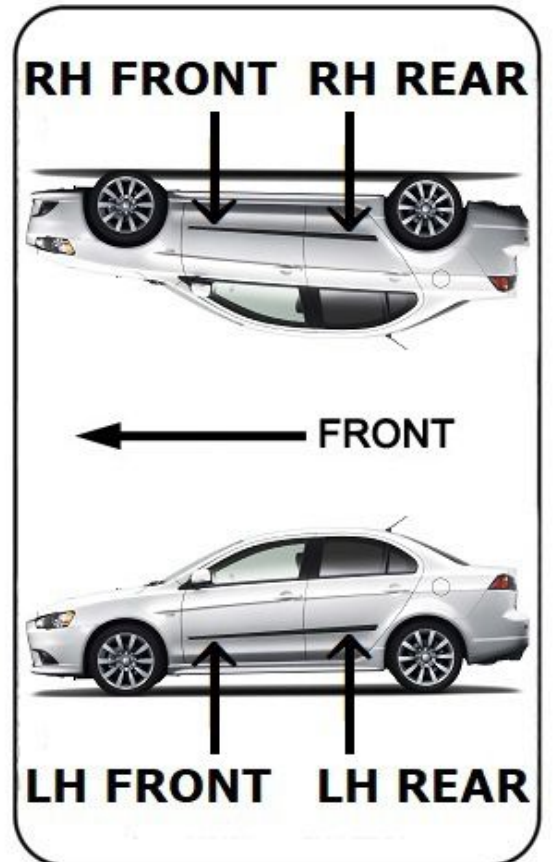

Mitsubishi Lancer Evo 10 2007-13

PU Side Mouldings

F-16/14

ledere cm goed aandrukken !!
Press very carefully every cm !!
Sehr fest andrücken jeden cm !!