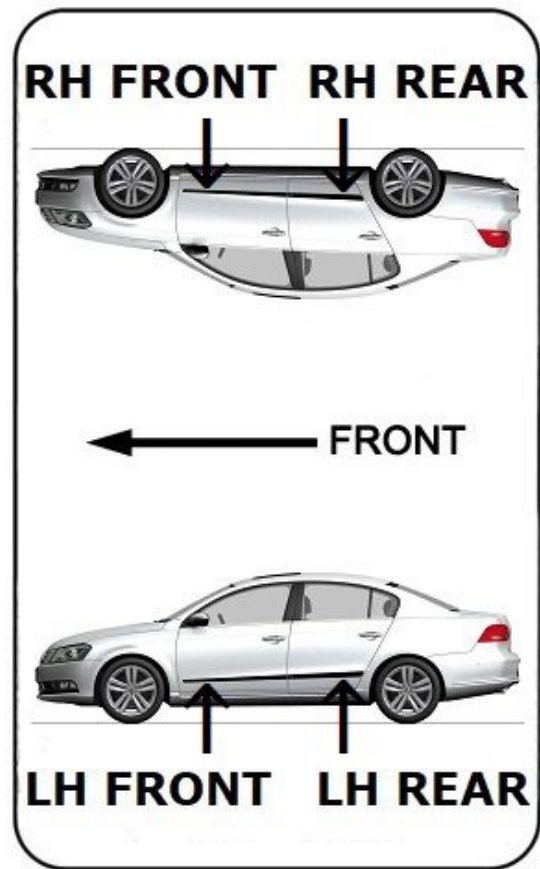

Volkswagen Passat B7 2010→14

PU Side Mouldings

F-16/20

ledere cm goed aandrukken !!
Press very carefully every cm !!
Sehr fest andrücken jeden cm !!