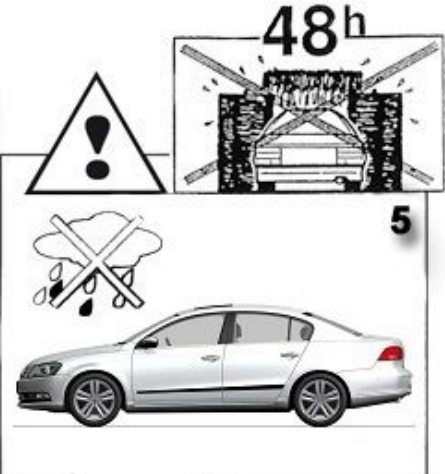

Volkswagen Passat B7 2010→14

PU Side Mouldings

F-16/20

ledere cm goed aandrukken !!
Press very carefully every cm !!
Sehr fest andrücken jeden cm !!