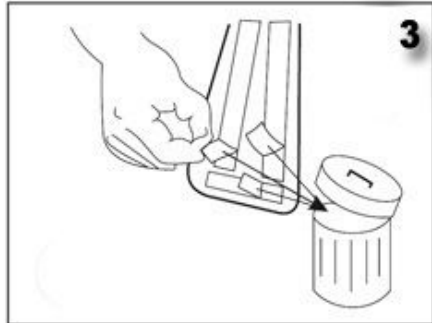

Mazda 6 HB 2007-11

PU Side Mouldings

F-16/20

ledere cm goed aandrukken !!
Press very carefully every cm !!
Sehr fest andrucken jeden cm !!