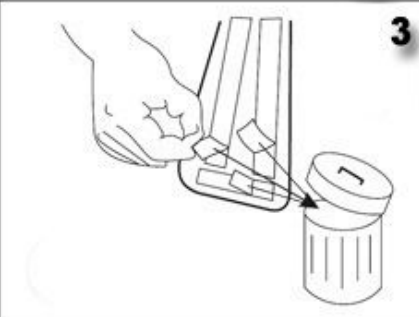

Kia Optima III 2010-15

PU Side Mouldings

F-16/20

ledere cm goed aandrukken !!
Press very carefully every cm !!
Sehr fest andrucken jeden cm !!