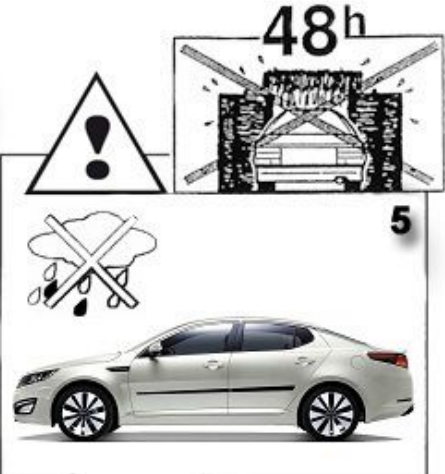

Kia Optima III 2010-15

PU Side Mouldings

F-16/20

ledere cm goed aandrukken !!
Press very carefully every cm !!
Sehr fest andrucken jeden cm !!