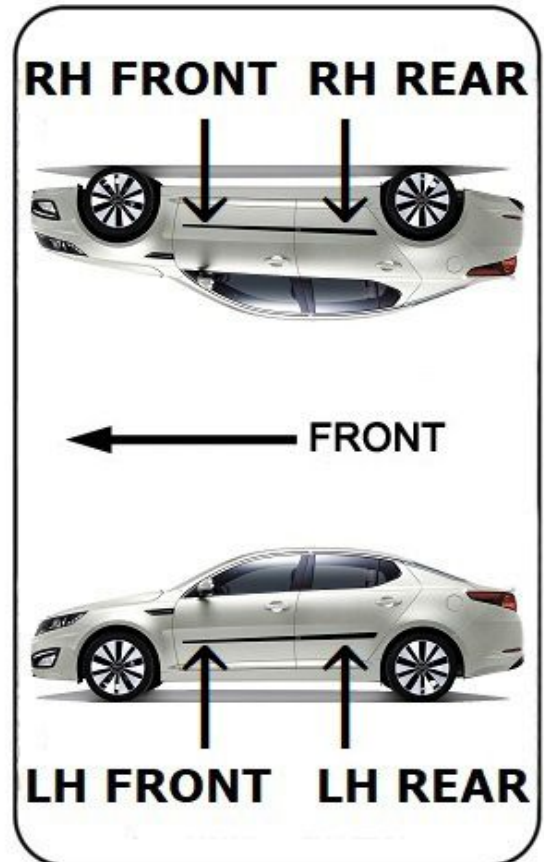

Kia Optima III 2010-15

PU Side Mouldings

F-16/20

ledere cm goed aandrukken !!
Press very carefully every cm !!
Sehr fest andrucken jeden cm !!