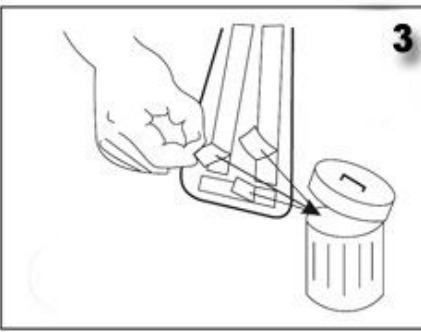

Subaru XV 2012 → PU Side Mouldings F-17

48h

5

ledere cm goed aandrukken !!
Press very carefully every cm !!
Sehr fest andrucken jeden cm !!