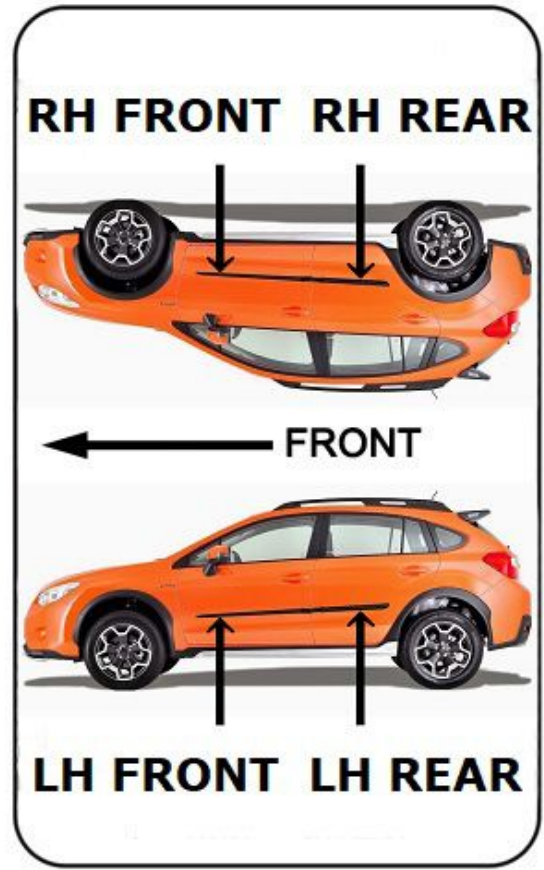

Subaru XV 2012 → PU Side Mouldings F-17

48h

5

ledere cm goed aandrukken !!
Press very carefully every cm !!
Sehr fest andrucken jeden cm !!