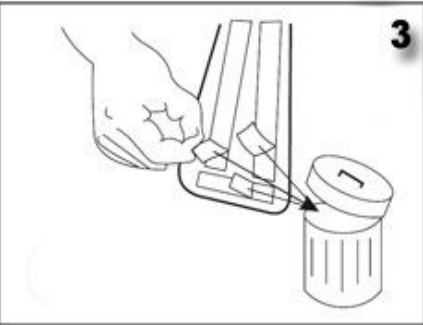

Hyundai Genesis Coupe 2010 → PU Side Mouldings F-18

ledere cm goed aandrukken !!
Press very carefully every cm !!
Sehr fest andrucken jeden cm !!