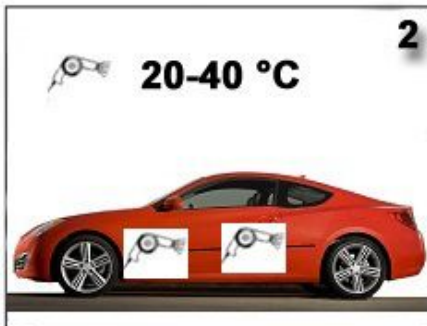

Hyundai Genesis Coupe 2010 → PU Side Mouldings F-18

ledere cm goed aandrukken !!
Press very carefully every cm !!
Sehr fest andrucken jeden cm !!