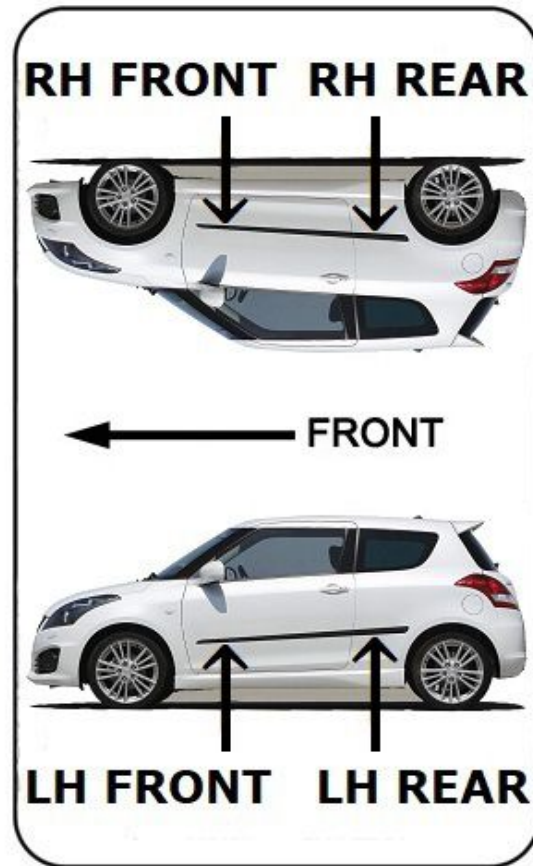

Suzuki Swift 3D 2010-17

PU Side Mouldings

F-18

ledere cm goed aandrukken !!
Press very carefully every cm !!
Sehr fest andrucken jeden cm !!