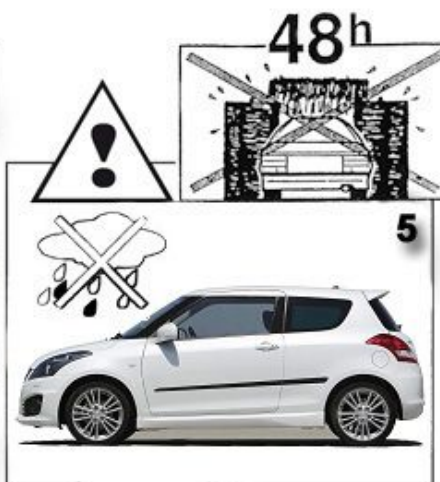

Suzuki Swift 3D 2010-17

PU Side Mouldings

F-18

ledere cm goed aandrukken !!
Press very carefully every cm !!
Sehr fest andrucken jeden cm !!