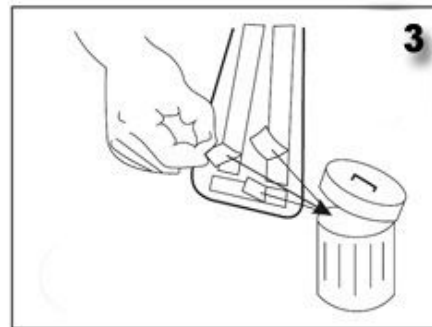

Suzuki Swift 3D 2010-17

PU Side Mouldings

F-18

ledere cm goed aandrukken !!
Press very carefully every cm !!
Sehr fest andrucken jeden cm !!