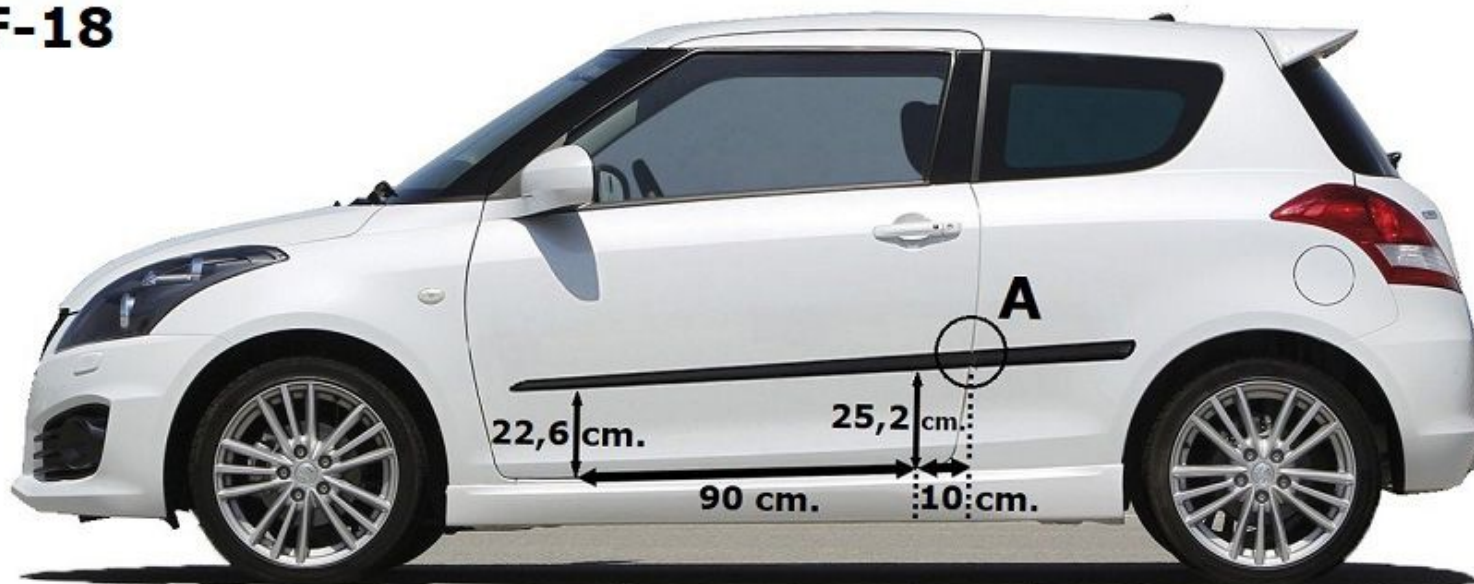

Suzuki Swift 3D 2010-17

PU Side Mouldings

F-18

ledere cm goed aandrukken !!
Press very carefully every cm !!
Sehr fest andrucken jeden cm !!