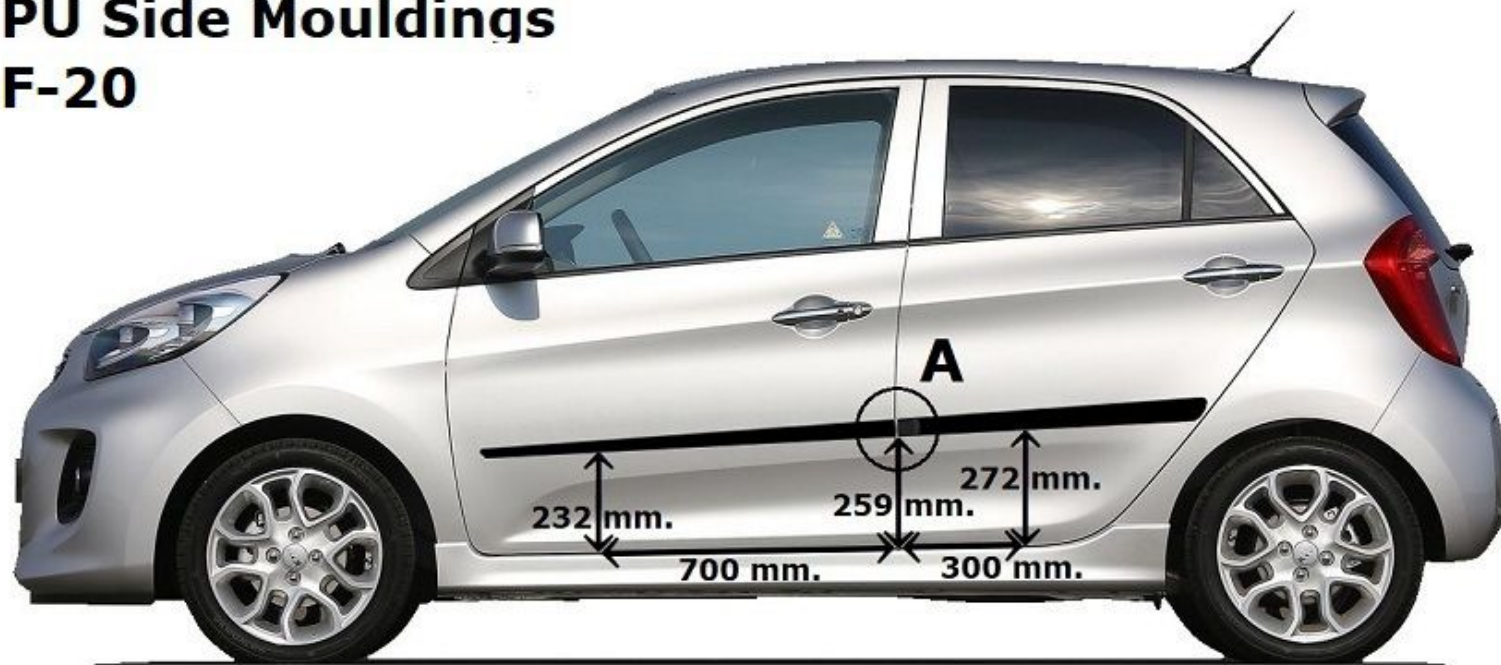

Kia Picanto 5D 2011→17

PU Side Mouldings

F-20

ledere cm goed aandrukken !!
Press very carefully every cm !!
Sehr fest andrücken jeden cm !!