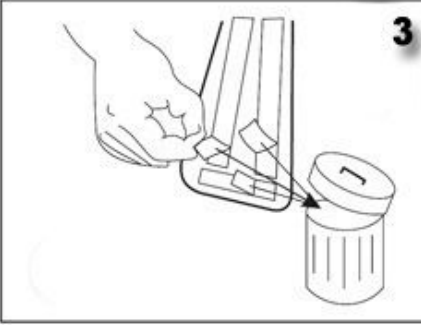

Kia Picanto 5D 2011→17

PU Side Mouldings

F-20

ledere cm goed aandrukken !!
Press very carefully every cm !!
Sehr fest andrücken jeden cm !!