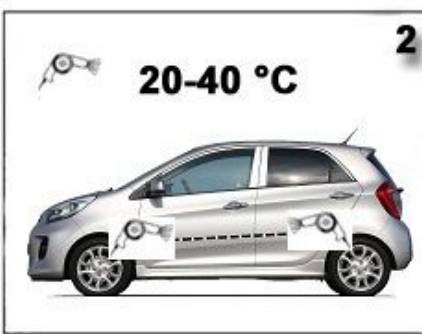

Kia Picanto 5D 2011→17

PU Side Mouldings

F-20

ledere cm goed aandrukken !!
Press very carefully every cm !!
Sehr fest andrücken jeden cm !!