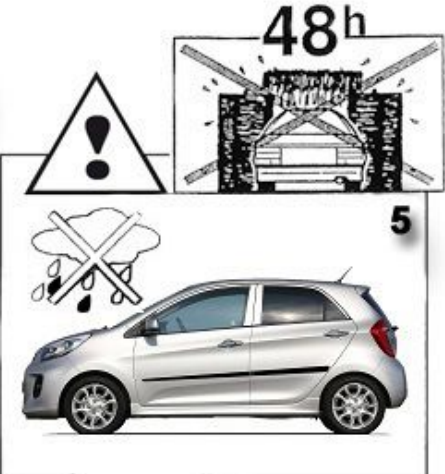

Kia Picanto 5D 2011→17

PU Side Mouldings

F-20

ledere cm goed aandrukken !!
Press very carefully every cm !!
Sehr fest andrücken jeden cm !!