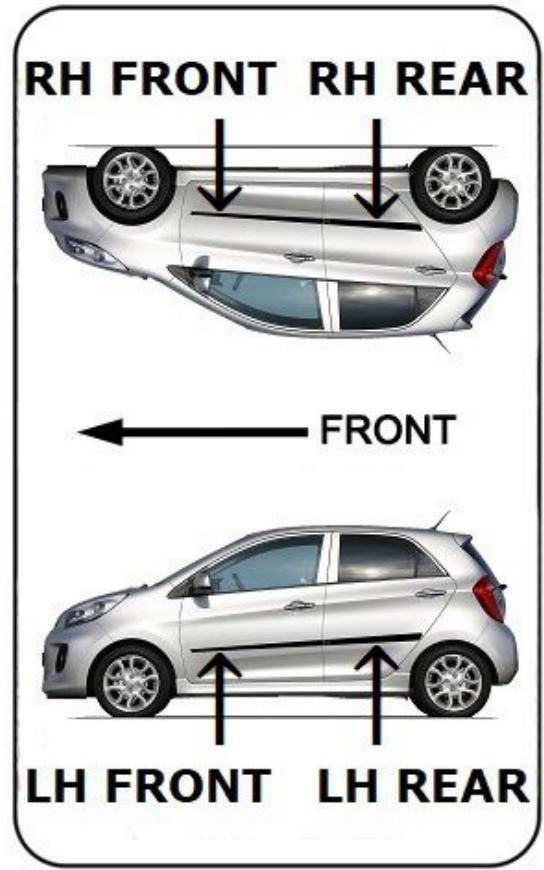

Kia Picanto 5D 2011→17

PU Side Mouldings

F-20

ledere cm goed aandrukken !!
Press very carefully every cm !!
Sehr fest andrücken jeden cm !!