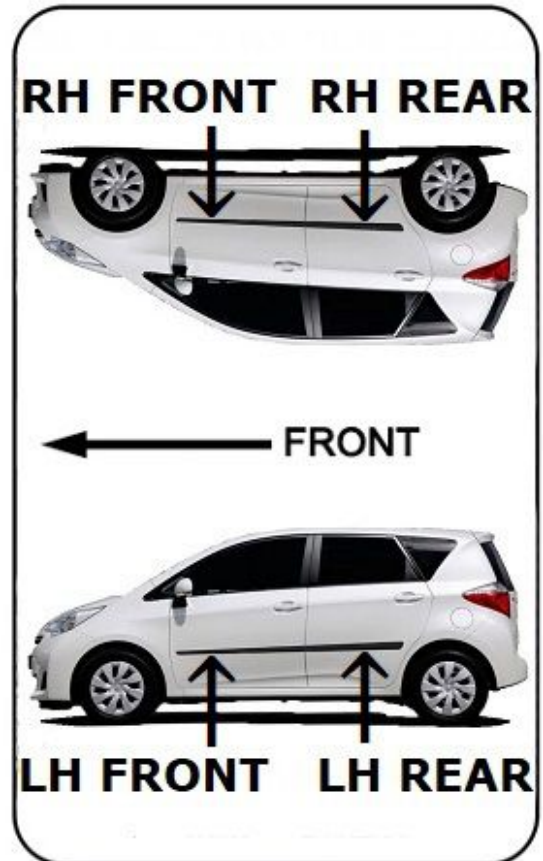

# Toyota Verso S 2011 → PU Side Mouldings F-20

1  
Degrease/entleiten/degraisser/ontvetten  
Alcohol/Alkohol/Alcool/Alcohol

2  
20-40 °C

3  
48h

3

4

Iedere cm goed aandrukken !!  
Press very carefully every cm !!  
Sehr fest andrücken jeden cm !!