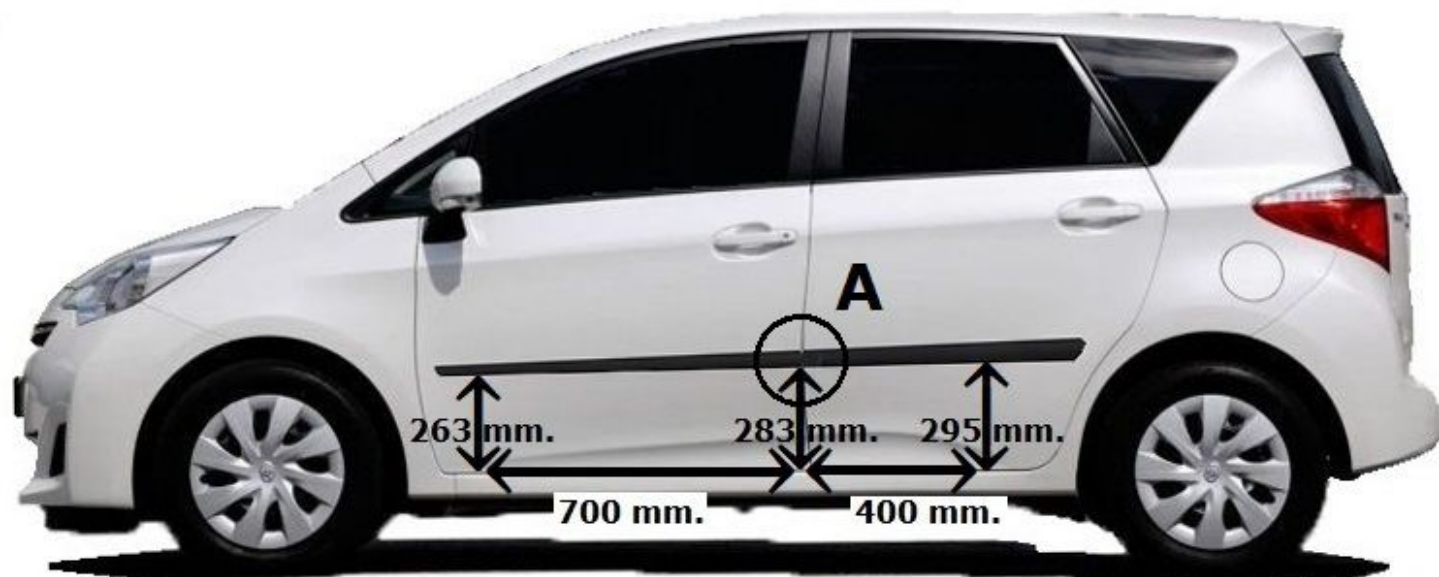

# Toyota Verso S 2011 → PU Side Mouldings F-20

1  
Degrease/entleiten/degraisser/ontvetten  
Alcohol/Alkohol/Alcool/Alcohol

2  
20-40 °C

3  
48h

3

4

Iedere cm goed aandrukken !!  
Press very carefully every cm !!  
Sehr fest andrücken jeden cm !!