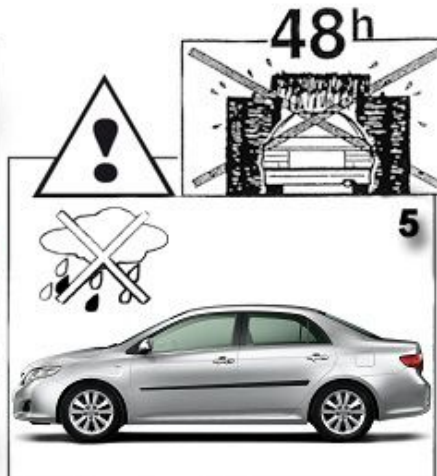

Toyota Corolla Sedan 2006-13

PU Side Mouldings F-20

ledere cm goed aandrukken !!
Press very carefully every cm !!
Sehr fest andrucken jeden cm !!