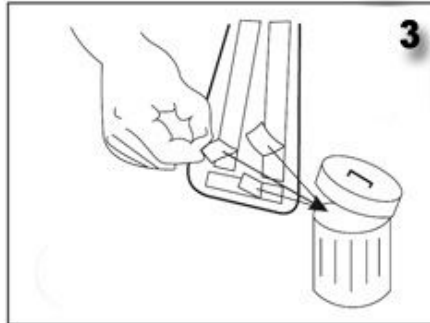

Toyota Corolla Sedan 2006-13

PU Side Mouldings F-20

ledere cm goed aandrukken !!
Press very carefully every cm !!
Sehr fest andrucken jeden cm !!