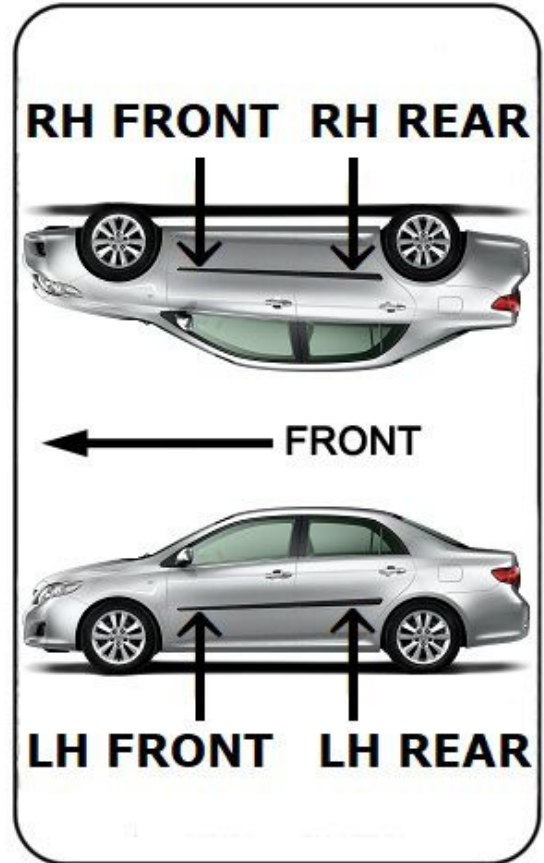

Toyota Corolla Sedan 2006-13

PU Side Mouldings F-20

ledere cm goed aandrukken !!
Press very carefully every cm !!
Sehr fest andrucken jeden cm !!