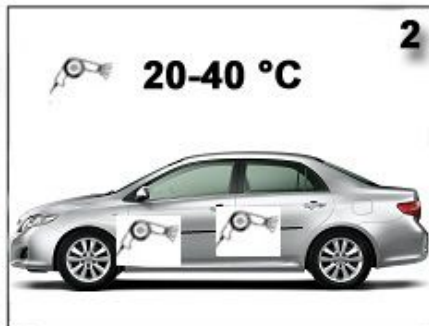

Toyota Corolla Sedan 2006-13

PU Side Mouldings F-20

ledere cm goed aandrukken !!
Press very carefully every cm !!
Sehr fest andrucken jeden cm !!