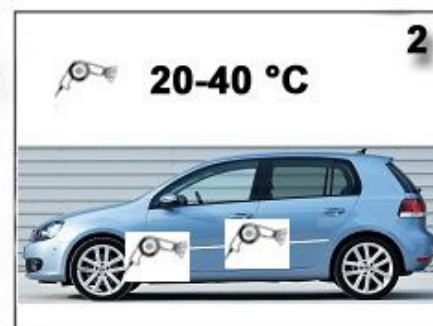

Volkswagen Golf VI 2008-11

PU Side Mouldings F-20

ledere cm goed aandrukken !!
Press very carefully every cm !!
Sehr fest andrücken jeden cm !!