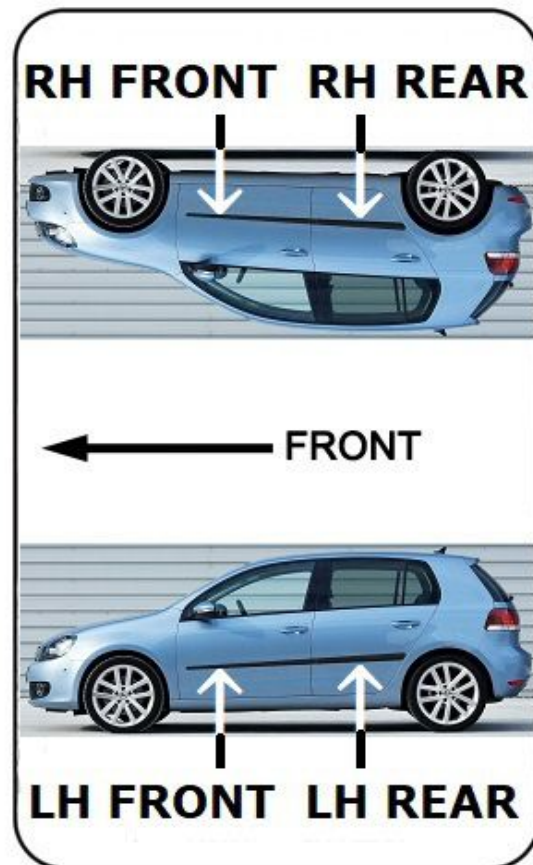

Volkswagen Golf VI 2008-11

PU Side Mouldings F-20

ledere cm goed aandrukken !!
Press very carefully every cm !!
Sehr fest andrücken jeden cm !!