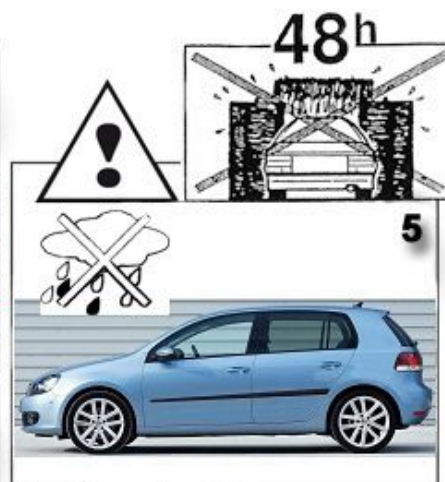

Volkswagen Golf VI 2008-11

PU Side Mouldings F-20

ledere cm goed aandrukken !!
Press very carefully every cm !!
Sehr fest andrücken jeden cm !!