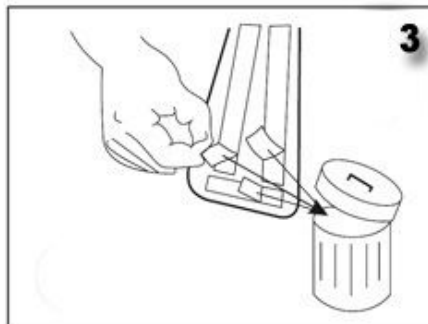

Volkswagen Golf VI 2008-11

PU Side Mouldings F-20

ledere cm goed aandrukken !!
Press very carefully every cm !!
Sehr fest andrücken jeden cm !!