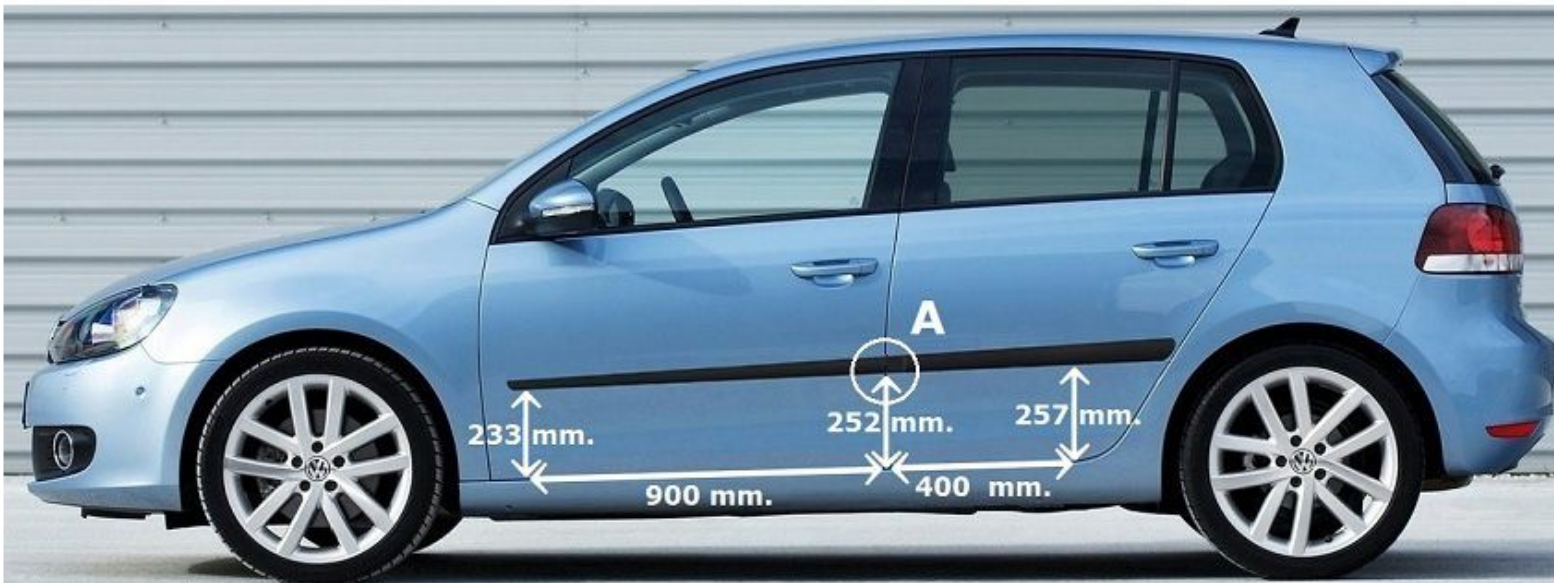

Volkswagen Golf VI 2008-11

PU Side Mouldings F-20

ledere cm goed aandrukken !!
Press very carefully every cm !!
Sehr fest andrücken jeden cm !!