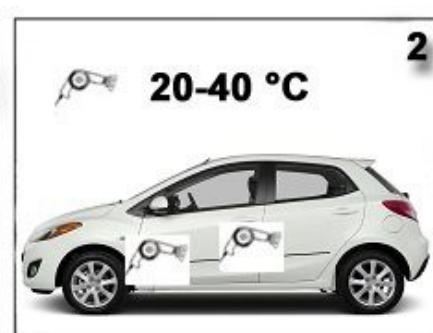

# Mazda 2 2007-14

## PU Side Mouldings F-22

ledere cm goed aandrukken !!  
Press very carefully every cm !!  
Sehr fest andrucken jeden cm !!