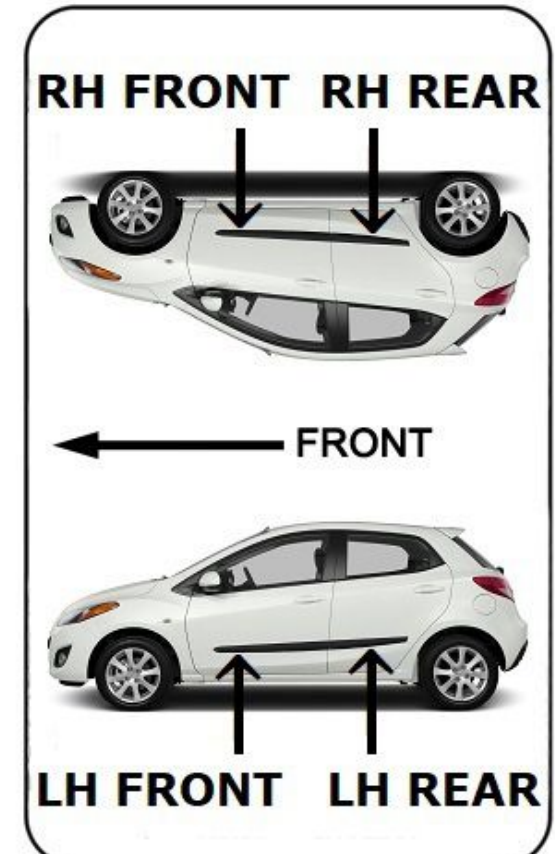

# Mazda 2 2007-14

## PU Side Mouldings F-22

ledere cm goed aandrukken !!  
Press very carefully every cm !!  
Sehr fest andrucken jeden cm !!