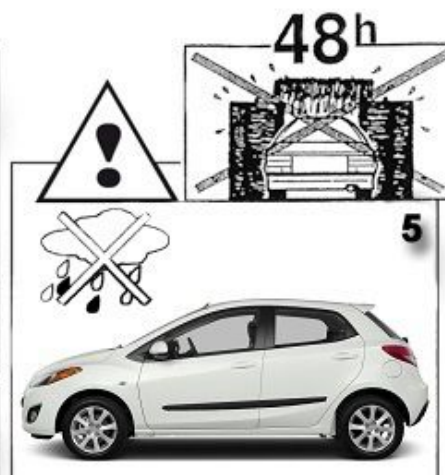

## PU Side Mouldings F-22

ledere cm goed aandrukken !!  
Press very carefully every cm !!  
Sehr fest andrucken jeden cm !!