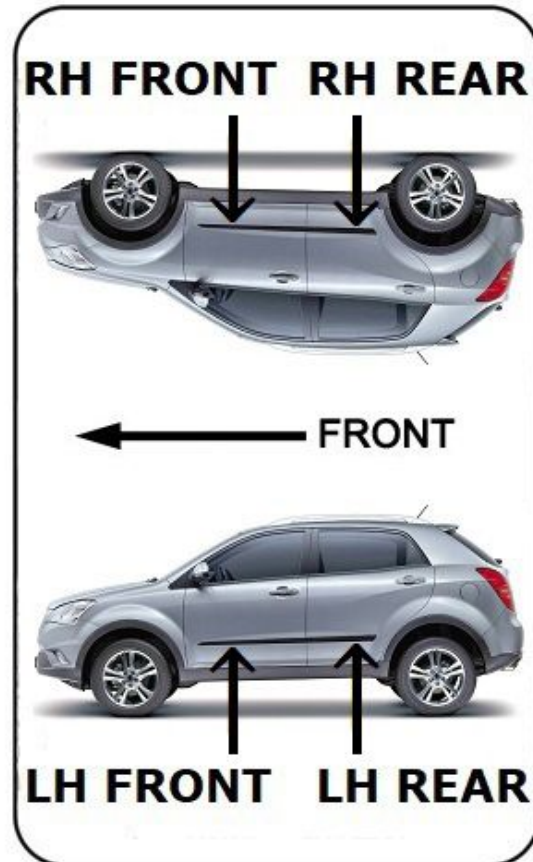

SsangYong Korando 2011-16

PU Side Mouldings

F-21

ledere cm goed aandrukken !!
Press very carefully every cm !!
Sehr fest andrücken jeden cm !!