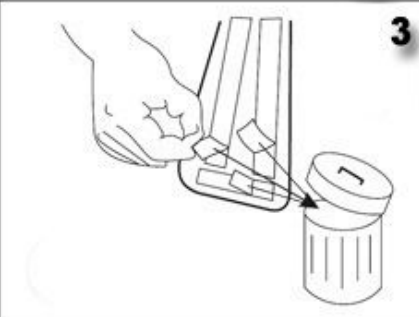

SsangYong Korando 2011-16

PU Side Mouldings

F-21

ledere cm goed aandrukken !!
Press very carefully every cm !!
Sehr fest andrücken jeden cm !!