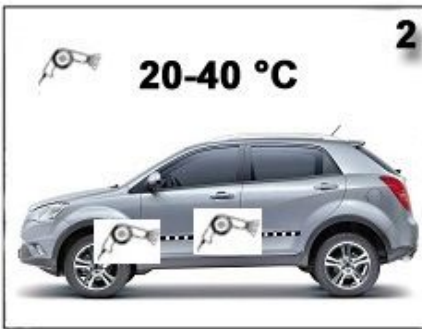

SsangYong Korando 2011-16

PU Side Mouldings

F-21

ledere cm goed aandrukken !!
Press very carefully every cm !!
Sehr fest andrücken jeden cm !!