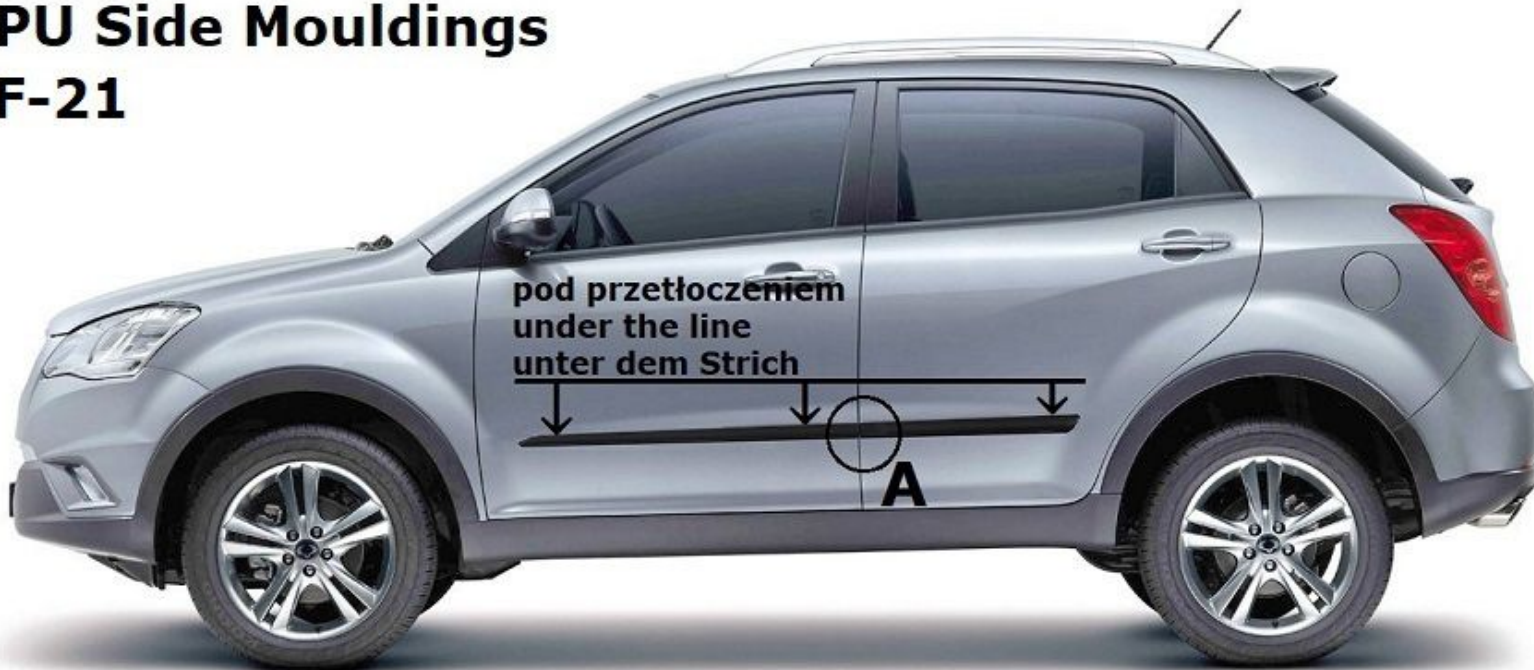

SsangYong Korando 2011-16

PU Side Mouldings

F-21

ledere cm goed aandrukken !!
Press very carefully every cm !!
Sehr fest andrücken jeden cm !!