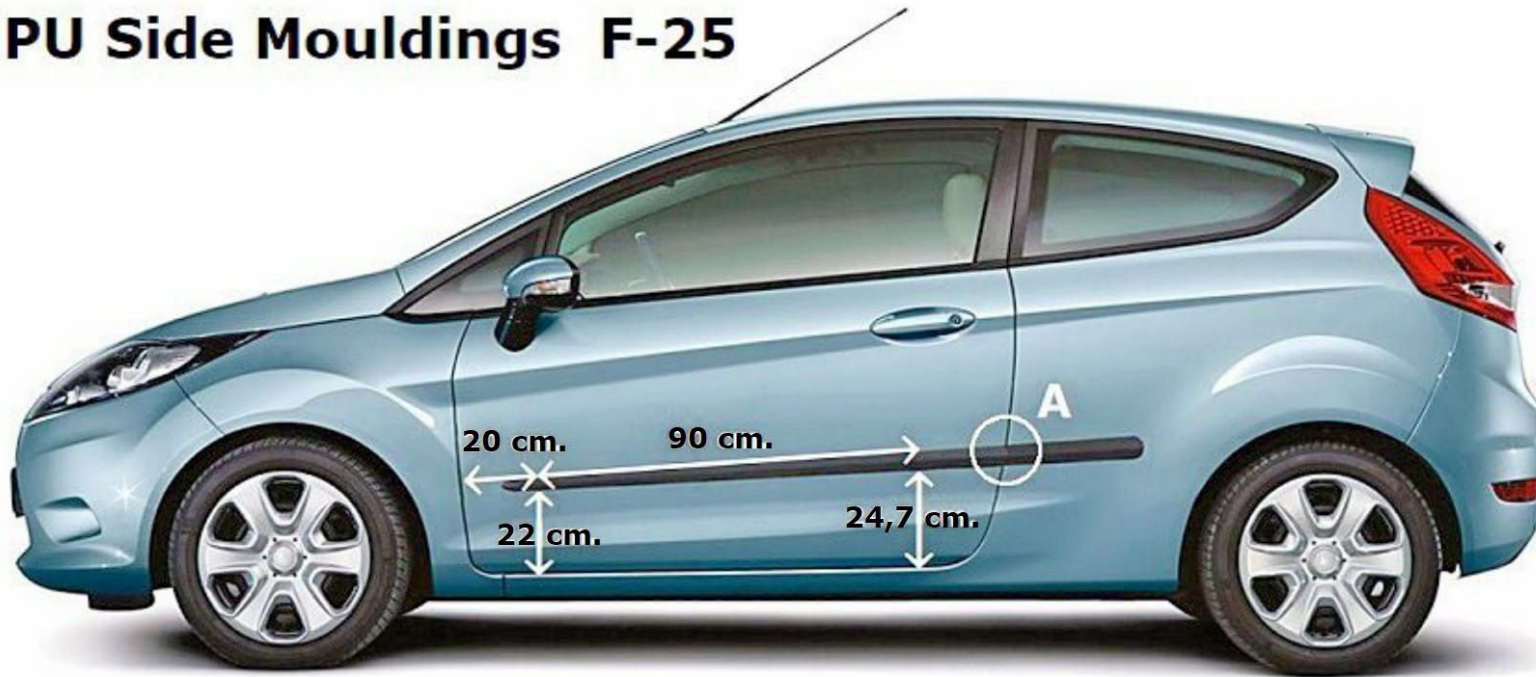

Ford Fiesta 3D 2008→ PU Side Mouldings F-25

ledere cm goed aandrukken !!
Press very carefully every cm !!
Sehr fest andrucken jeden cm !!