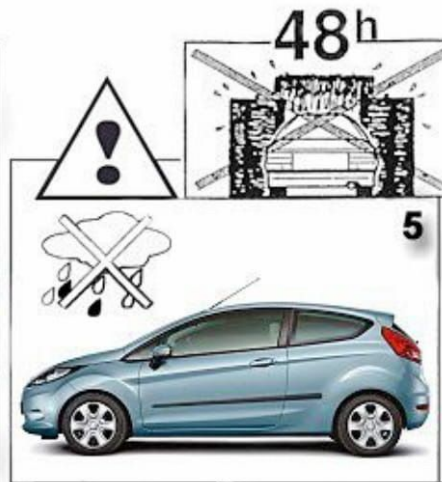

Ford Fiesta 3D 2008→ PU Side Mouldings F-25

ledere cm goed aandrukken !!
Press very carefully every cm !!
Sehr fest andrucken jeden cm !!