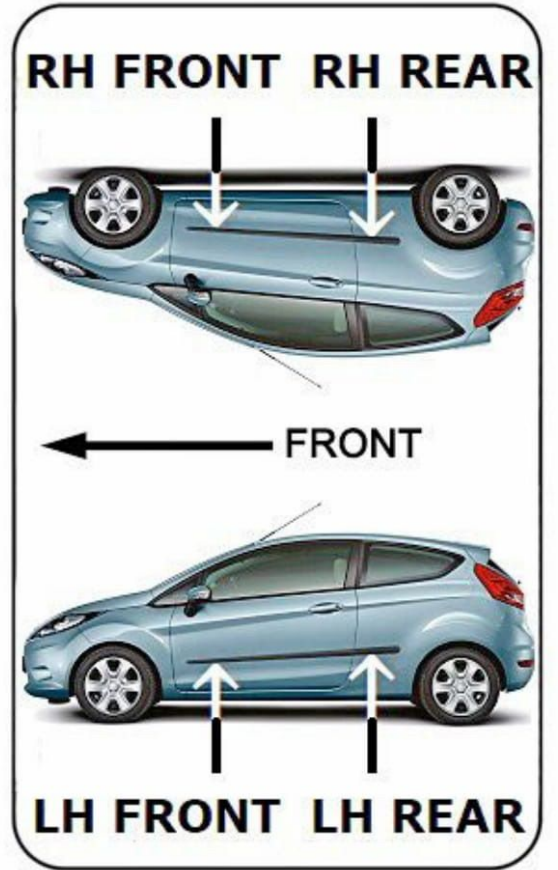

Ford Fiesta 3D 2008→ PU Side Mouldings F-25

ledere cm goed aandrukken !!
Press very carefully every cm !!
Sehr fest andrucken jeden cm !!