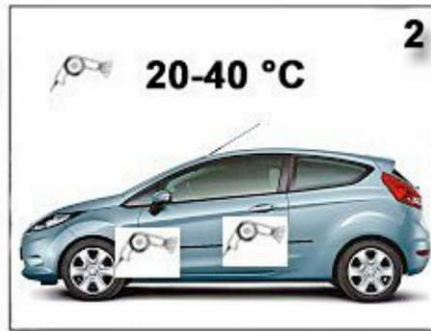

Ford Fiesta 3D 2008→ PU Side Mouldings F-25

ledere cm goed aandrukken !!
Press very carefully every cm !!
Sehr fest andrucken jeden cm !!