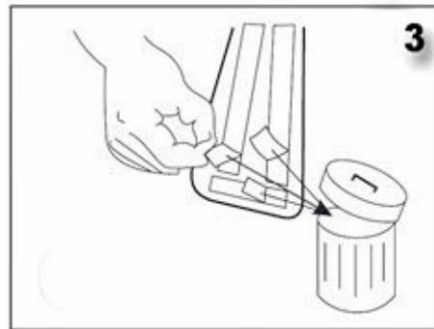

Ford Fiesta 3D 2008→ PU Side Mouldings F-25

ledere cm goed aandrukken !!
Press very carefully every cm !!
Sehr fest andrucken jeden cm !!