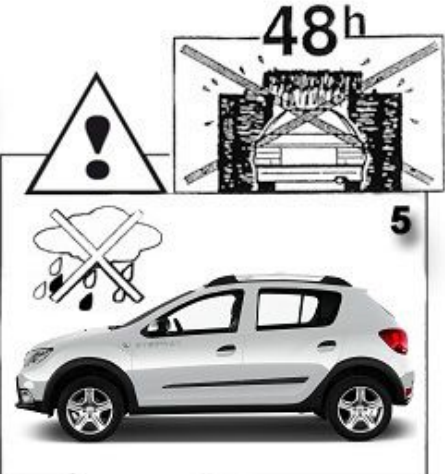

# Dacia Sandero Stepway II 2013 →

### F-31

ledere cm goed aandrukken !!  
Press very carefully every cm !!  
Sehr fest andrücken jeden cm !!