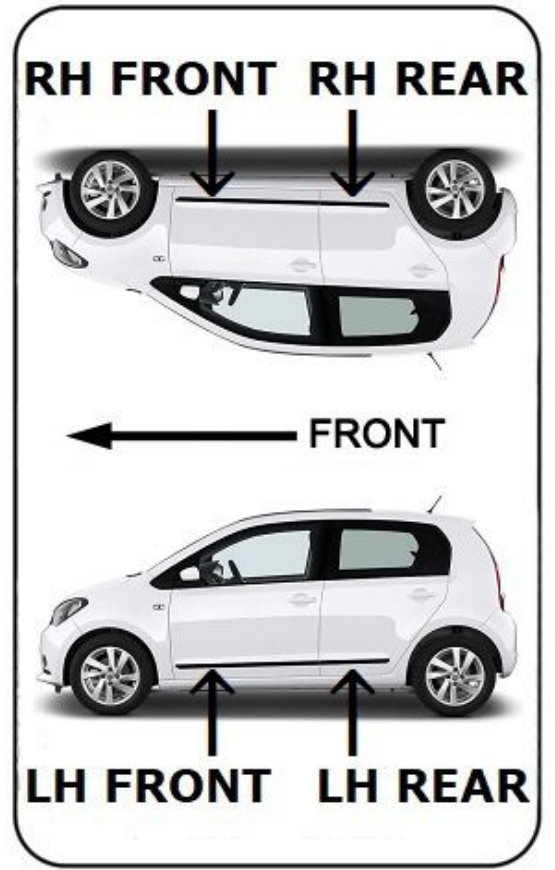

Seat Mii 5D 2012→ PU Side Mouldings F-43

ledere cm goed aandrukken !!
Press very carefully every cm !!
Sehr fest andrücken jeden cm !!