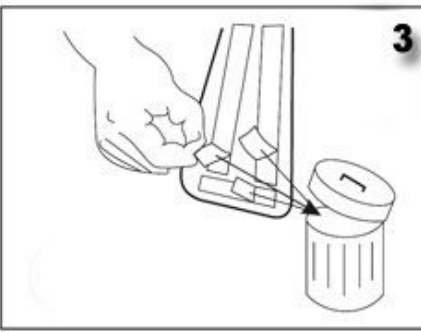

Seat Mii 5D 2012→ PU Side Mouldings F-43

ledere cm goed aandrukken !!
Press very carefully every cm !!
Sehr fest andrücken jeden cm !!