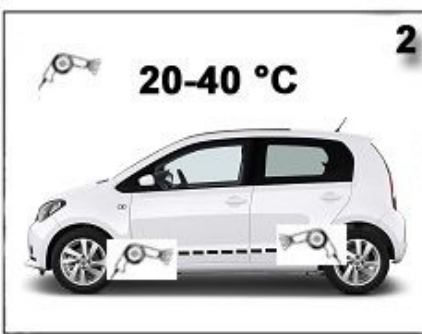

Seat Mii 5D 2012→ PU Side Mouldings F-43

ledere cm goed aandrukken !!
Press very carefully every cm !!
Sehr fest andrücken jeden cm !!