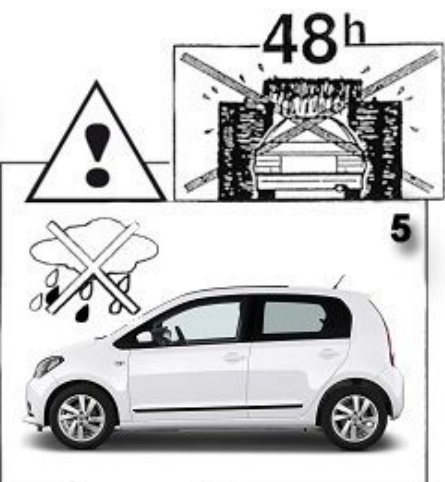

Seat Mii 5D 2012→ PU Side Mouldings F-43

ledere cm goed aandrukken !!
Press very carefully every cm !!
Sehr fest andrücken jeden cm !!