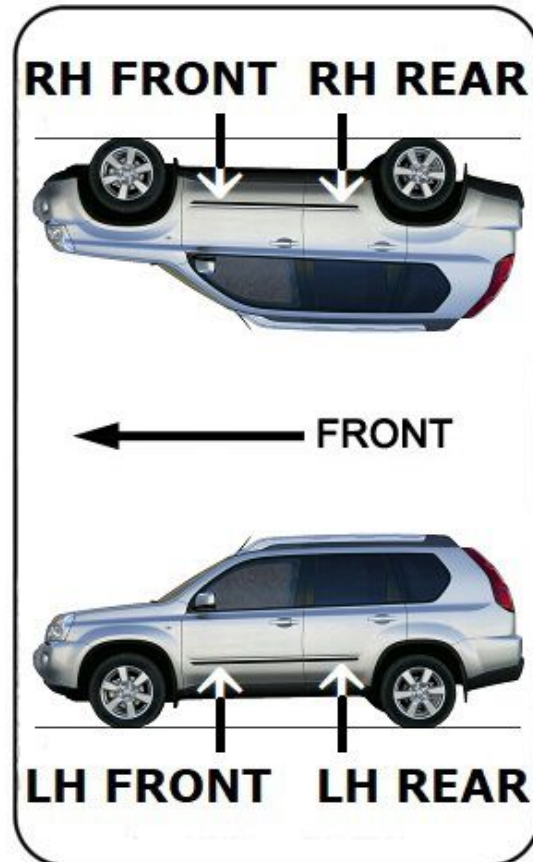

## PU Side Mouldings

F-43

ledere cm goed aandrukken !!  
Press very carefully every cm !!  
Sehr fest andrucken jeden cm !!