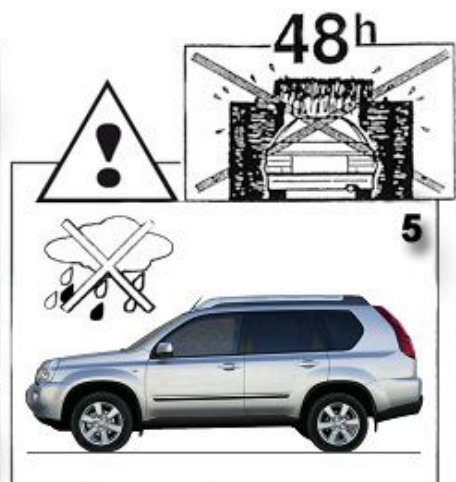

## PU Side Mouldings

F-43

ledere cm goed aandrukken !!  
Press very carefully every cm !!  
Sehr fest andrucken jeden cm !!