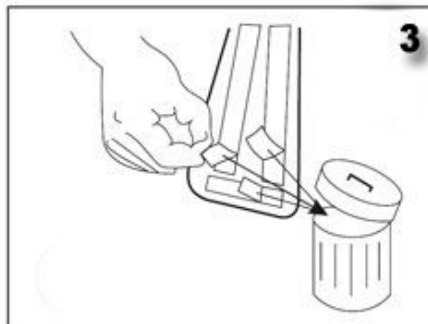

## PU Side Mouldings

F-43

ledere cm goed aandrukken !!  
Press very carefully every cm !!  
Sehr fest andrucken jeden cm !!