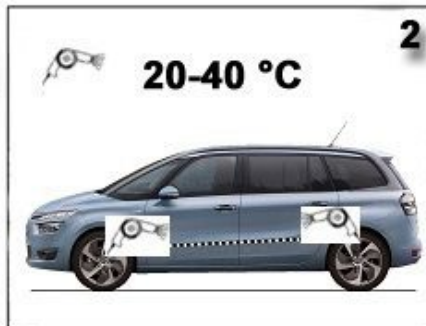

Citroën Grand C4 Picasso 2013→

PU Side Mouldings

F-14/16

ledere cm goed aandrukken !!
Press very carefully every cm !!
Sehr fest andrucken jeden cm !!