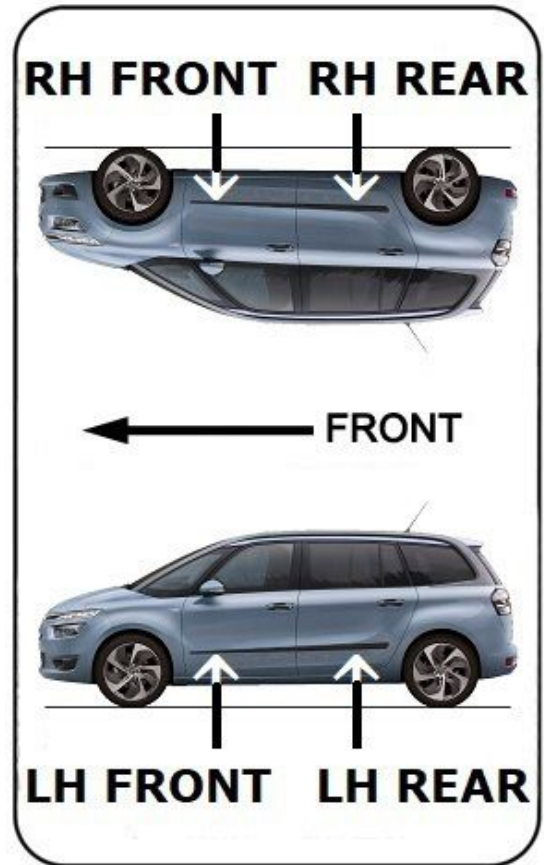

Citroën Grand C4 Picasso 2013→

PU Side Mouldings

F-14/16

ledere cm goed aandrukken !!
Press very carefully every cm !!
Sehr fest andrucken jeden cm !!