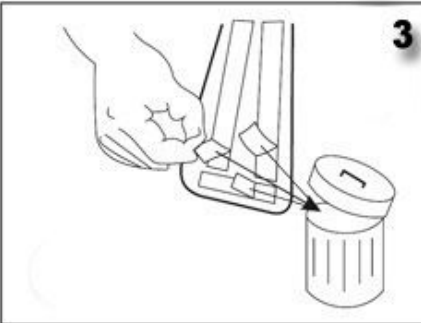

Citroën Grand C4 Picasso 2013→

PU Side Mouldings

F-14/16

ledere cm goed aandrukken !!
Press very carefully every cm !!
Sehr fest andrucken jeden cm !!