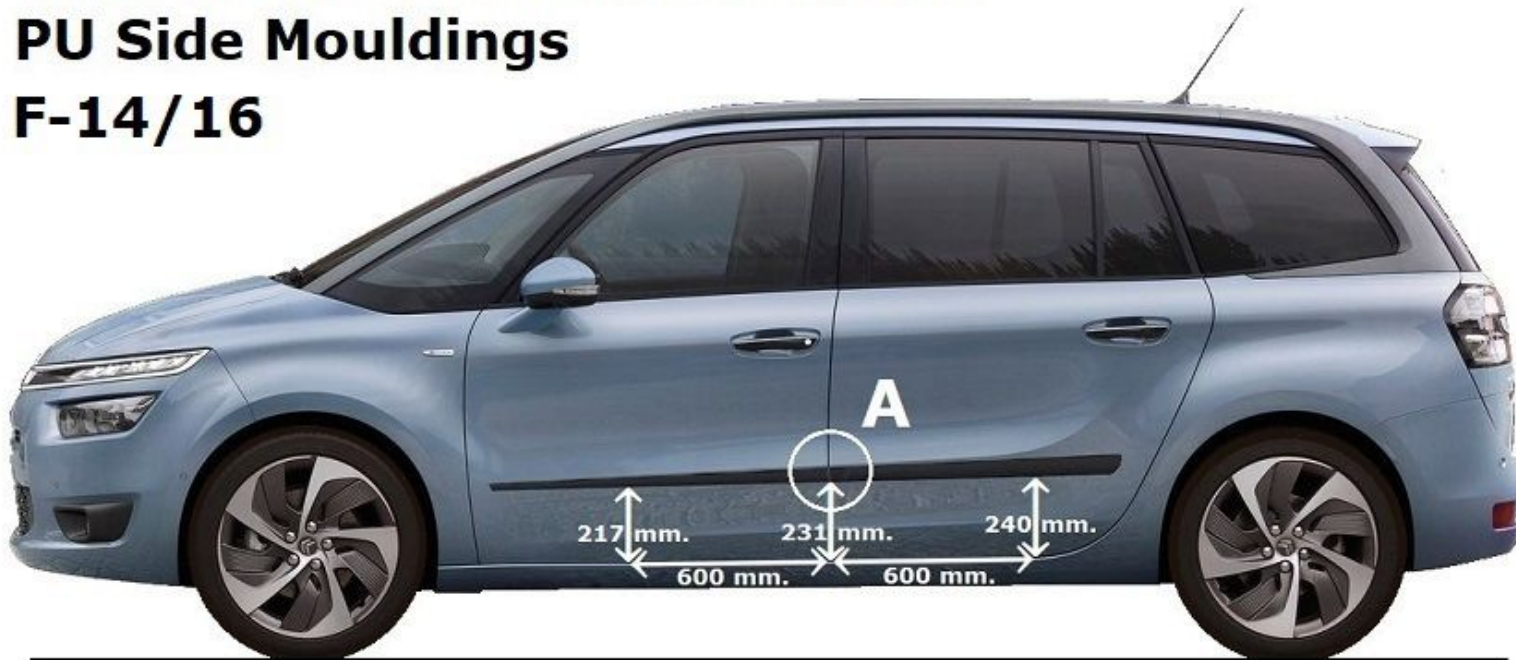

Citroën Grand C4 Picasso 2013→

PU Side Mouldings

F-14/16

ledere cm goed aandrukken !!
Press very carefully every cm !!
Sehr fest andrucken jeden cm !!