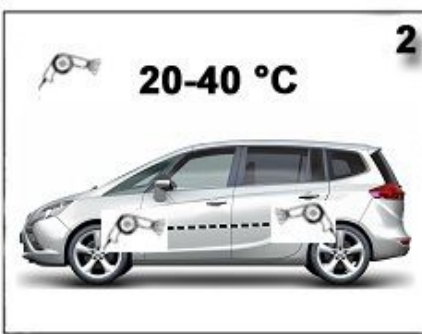

Opel Zafira Tourer/C 2012→ PU Side Mouldings F-14/16

ledere cm goed aandrukken !!
Press very carefully every cm !!
Sehr fest andrücken jeden cm !!