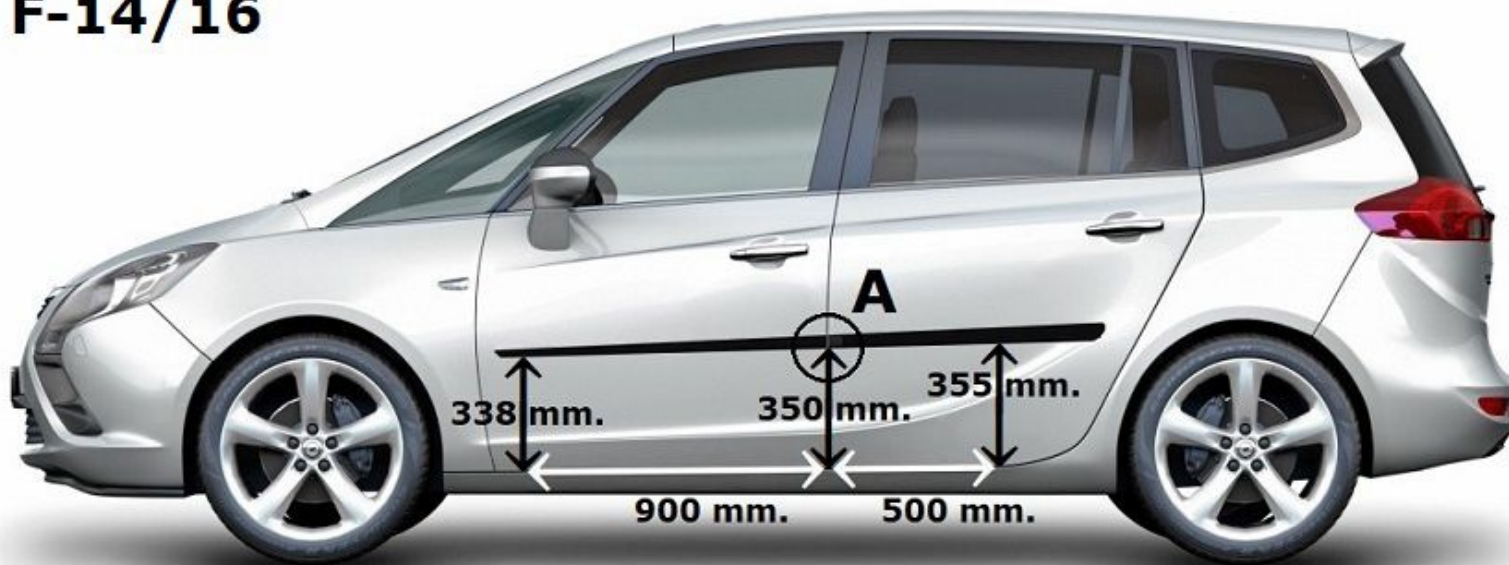

Opel Zafira Tourer/C 2012→ PU Side Mouldings F-14/16

ledere cm goed aandrukken !!
Press very carefully every cm !!
Sehr fest andrücken jeden cm !!