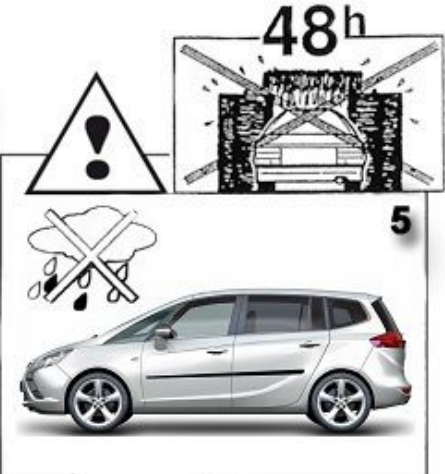

Opel Zafira Tourer/C 2012→ PU Side Mouldings F-14/16

ledere cm goed aandrukken !!
Press very carefully every cm !!
Sehr fest andrücken jeden cm !!