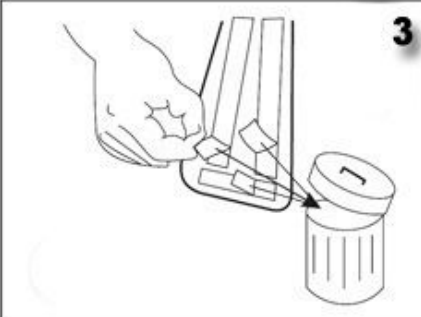

Opel Zafira Tourer/C 2012→ PU Side Mouldings F-14/16

ledere cm goed aandrukken !!
Press very carefully every cm !!
Sehr fest andrücken jeden cm !!