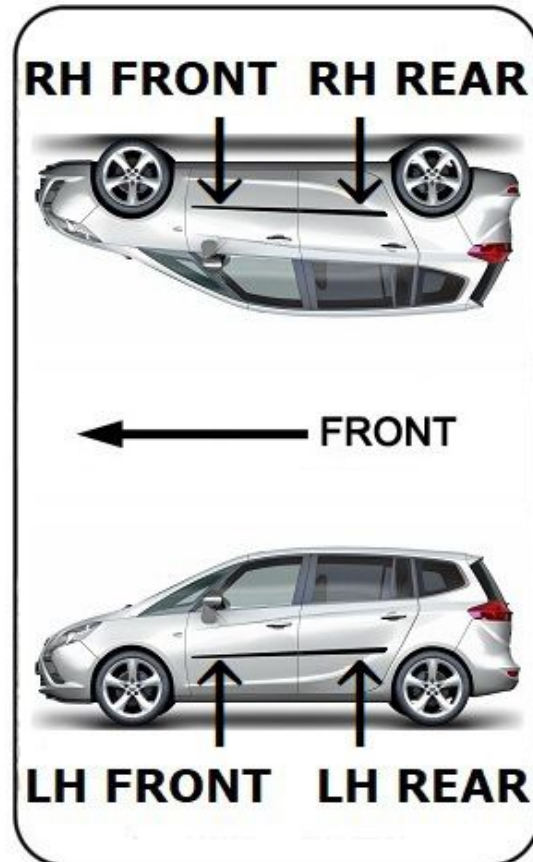

Opel Zafira Tourer/C 2012→ PU Side Mouldings F-14/16

ledere cm goed aandrukken !!
Press very carefully every cm !!
Sehr fest andrücken jeden cm !!