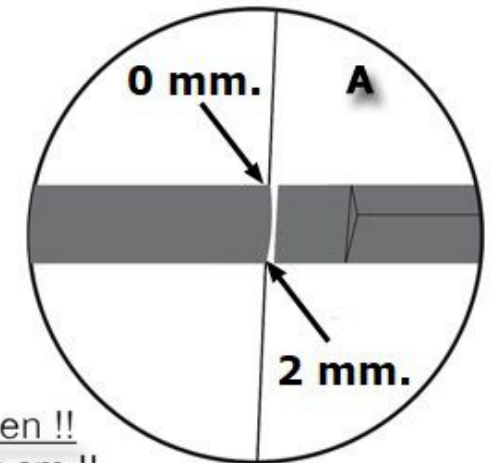

20-40 °C

2

48h

5

3

4

ledere cm goed aandrukken !!
Press very carefully every cm !!
Sehr fest andrücken jeden cm !!

0 mm.

A

2 mm.