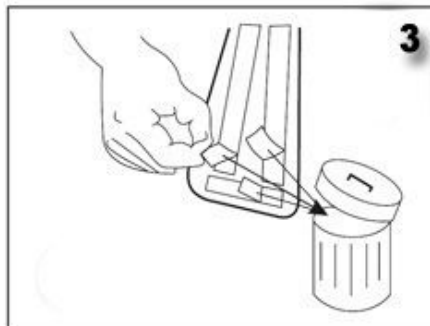

## PU Side Mouldings

F-46

ledere cm goed aandrukken !!  
Press very carefully every cm !!  
Sehr fest andrucken jeden cm !!