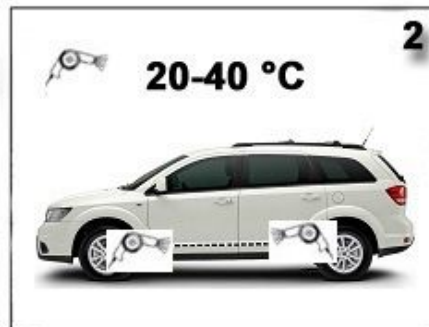

## PU Side Mouldings

F-46

ledere cm goed aandrukken !!  
Press very carefully every cm !!  
Sehr fest andrucken jeden cm !!