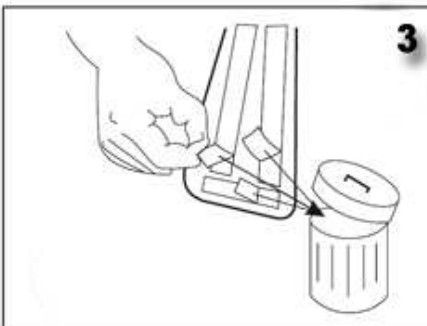

## PU Side Mouldings

Degrease/entetten/degraisser/ontvetten  
Alcohol/Alkohol/Alcool/Alcohol

1

20-40 °C

2

48h

5

3

4

ledere cm goed aandrukken !!  
Press very carefully every cm !!  
Sehr fest andrucken jeden cm !!