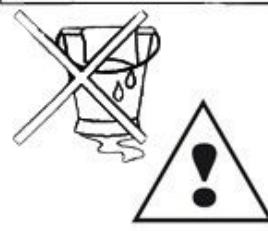

# BMW X5 2014→ PU Side Mouldings F-11

ledere cm goed aandrukken !!  
Press very carefully every cm !!  
Sehr fest andrucken jeden cm !!