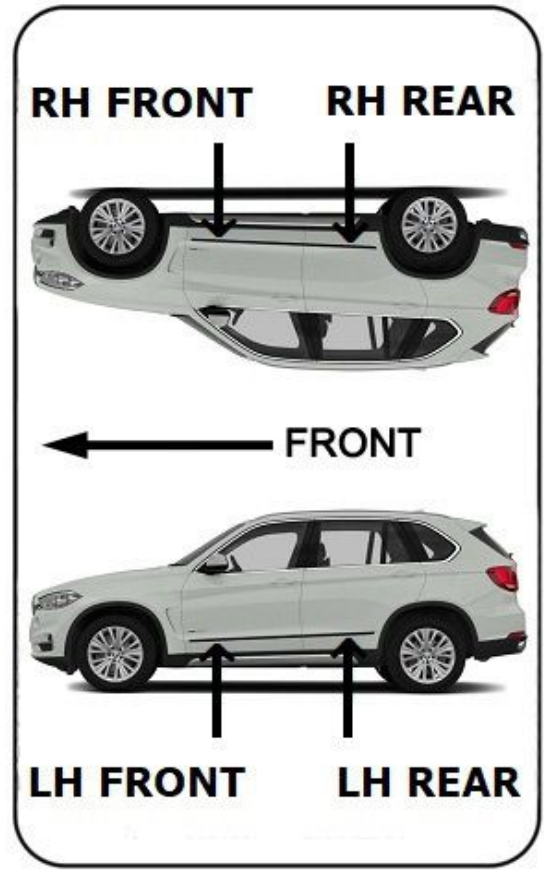

# BMW X5 2014→ PU Side Mouldings F-11

ledere cm goed aandrukken !!  
Press very carefully every cm !!  
Sehr fest andrucken jeden cm !!