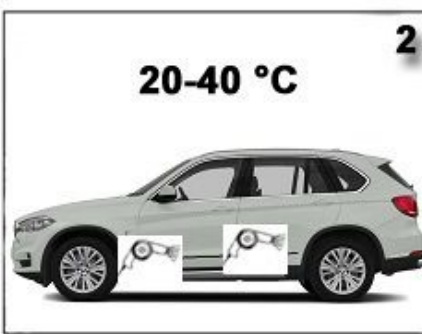

# BMW X5 2014→ PU Side Mouldings F-11

ledere cm goed aandrukken !!  
Press very carefully every cm !!  
Sehr fest andrucken jeden cm !!