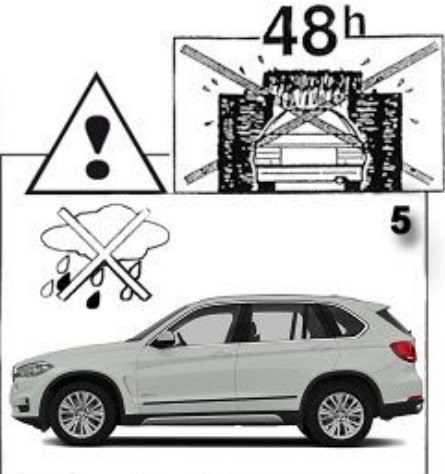

# BMW X5 2014→ PU Side Mouldings F-11

ledere cm goed aandrukken !!  
Press very carefully every cm !!  
Sehr fest andrucken jeden cm !!