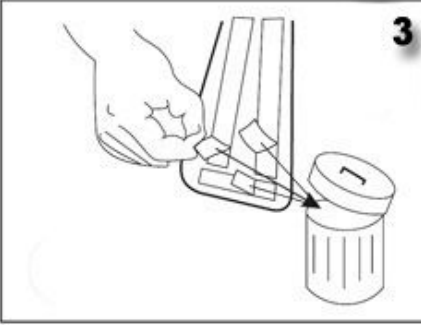

# BMW X5 2014→ PU Side Mouldings F-11

ledere cm goed aandrukken !!  
Press very carefully every cm !!  
Sehr fest andrucken jeden cm !!