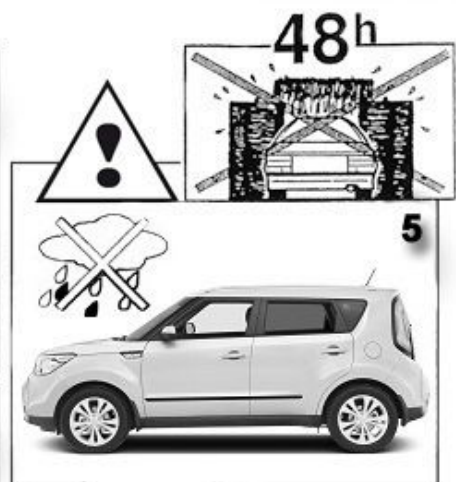

### F-43

RH FRONT RH REAR

← FRONT

LH FRONT LH REAR

ledere cm goed aandrukken !!  
Press very carefully every cm !!  
Sehr fest andrücken jeden cm !!