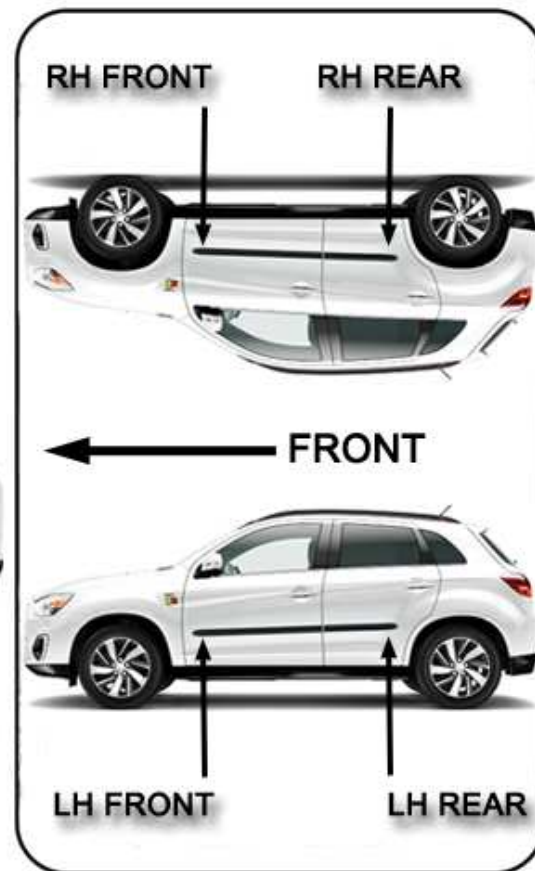

Mitsubishi ASX 2010 ↑

PU Side Mouldings

Degrease/entletten/degraisser/ontvetten
Alcohol/Alkohol/Alcool/Alcohol

1

20-40 °C

2

5

3

4

ledere cm goed aandrukken !!
Press very carefully every cm !!
Sehr fest andrucken jeden cm !!