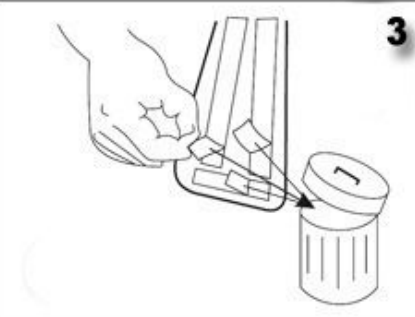

Opel Corsa E 5D 2014-19

PU Side Mouldings

F-5

ledere cm goed aandrukken !!
Press very carefully every cm !!
Sehr fest andrücken jeden cm !!