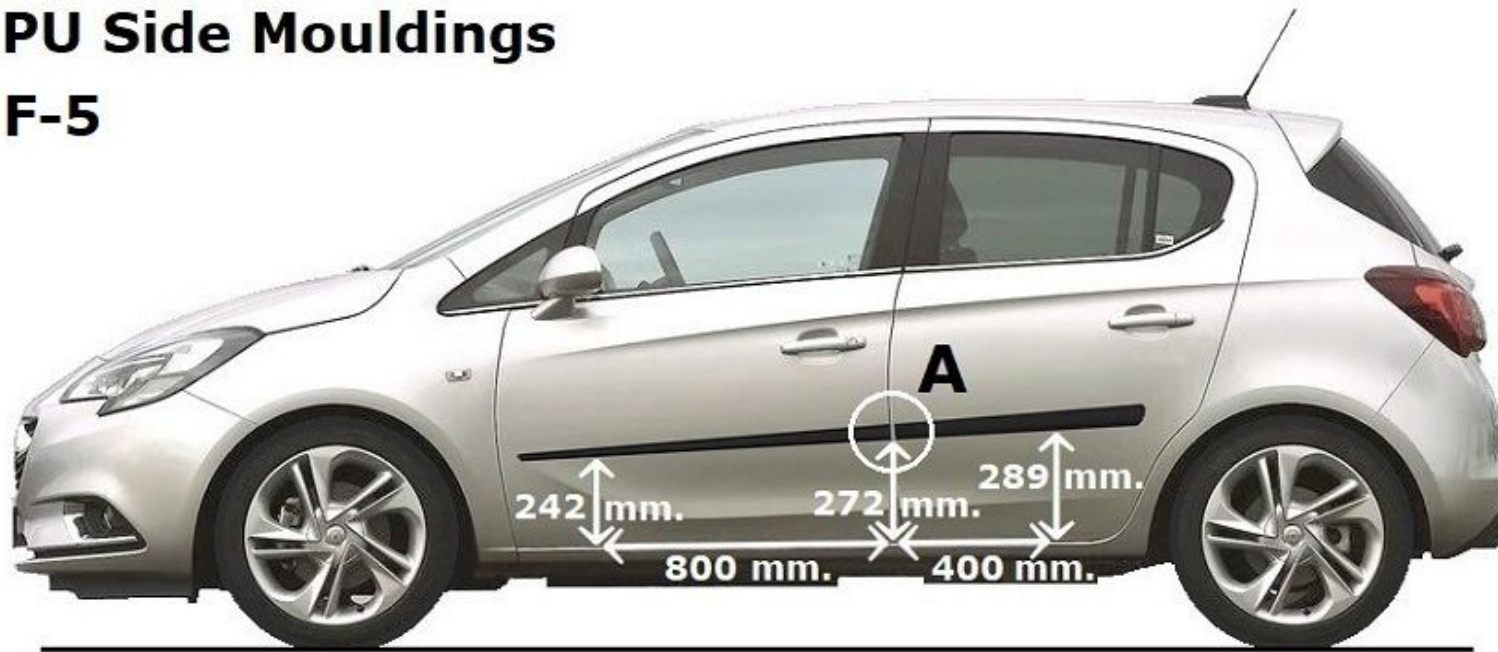

Opel Corsa E 5D 2014-19

PU Side Mouldings

F-5

ledere cm goed aandrukken !!
Press very carefully every cm !!
Sehr fest andrücken jeden cm !!