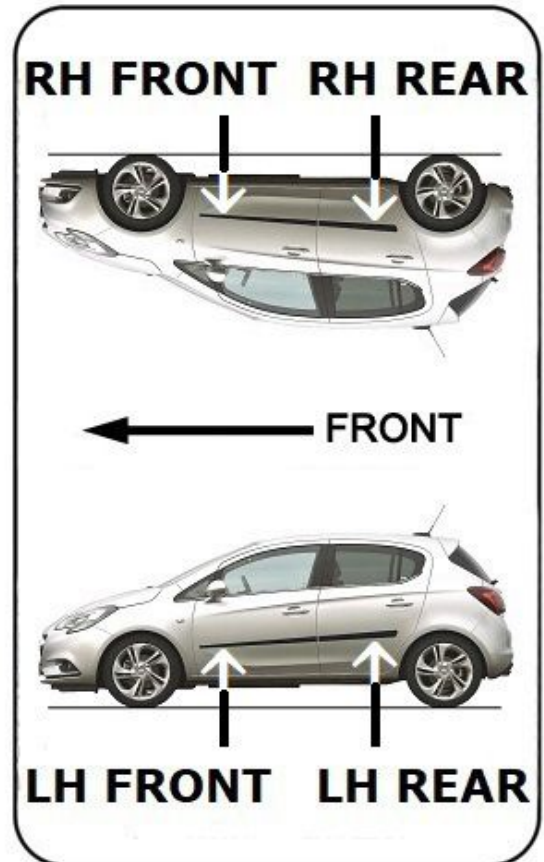

Opel Corsa E 5D 2014-19

PU Side Mouldings

F-5

ledere cm goed aandrukken !!
Press very carefully every cm !!
Sehr fest andrücken jeden cm !!