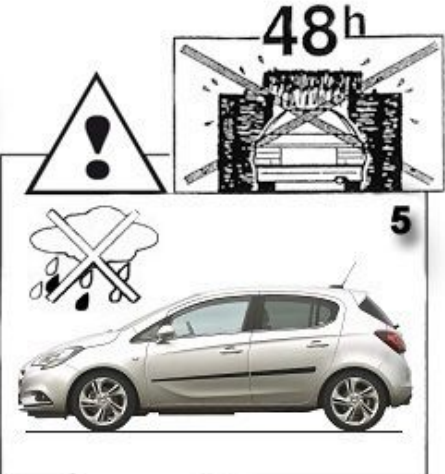

Opel Corsa E 5D 2014-19

PU Side Mouldings

F-5

ledere cm goed aandrukken !!
Press very carefully every cm !!
Sehr fest andrücken jeden cm !!