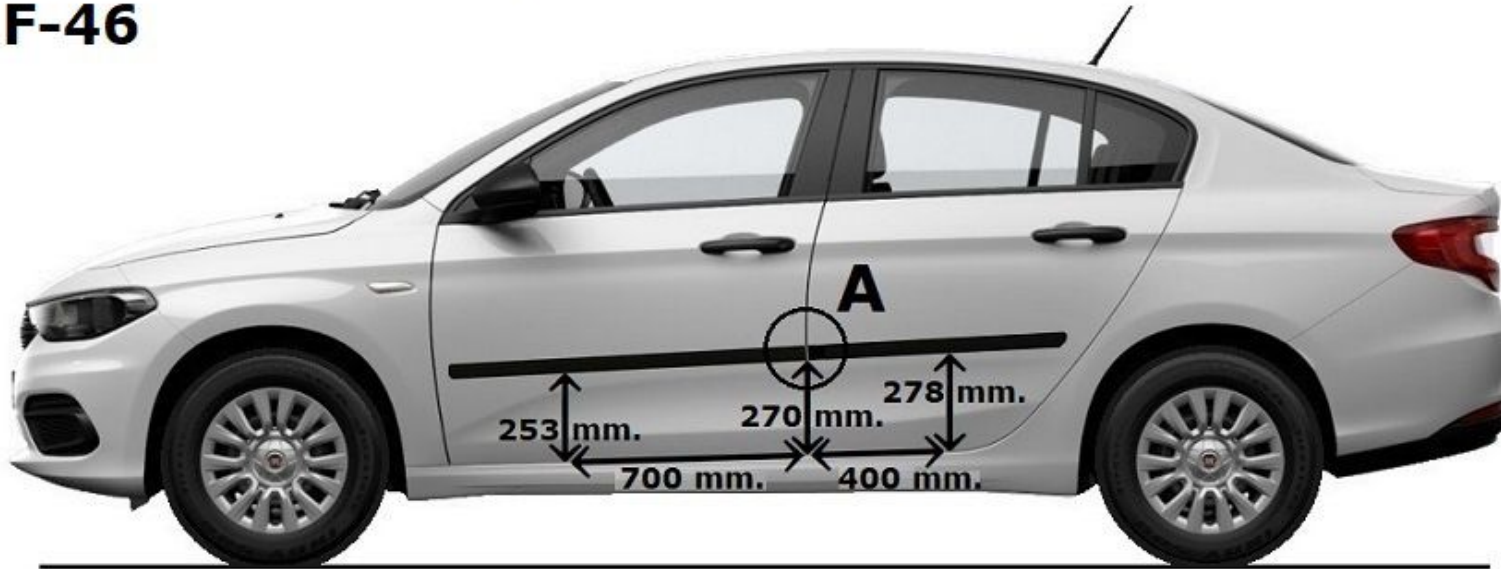

Fiat Tipo sedan 2016→ PU Side Mouldings F-46

ledere cm goed aandrukken !!
Press very carefully every cm !!
Sehr fest andrucken jeden cm !!