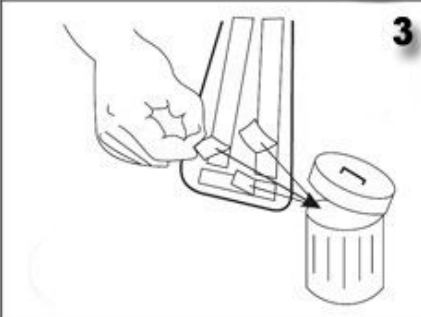

Fiat Tipo sedan 2016→ PU Side Mouldings F-46

ledere cm goed aandrukken !!
Press very carefully every cm !!
Sehr fest andrucken jeden cm !!