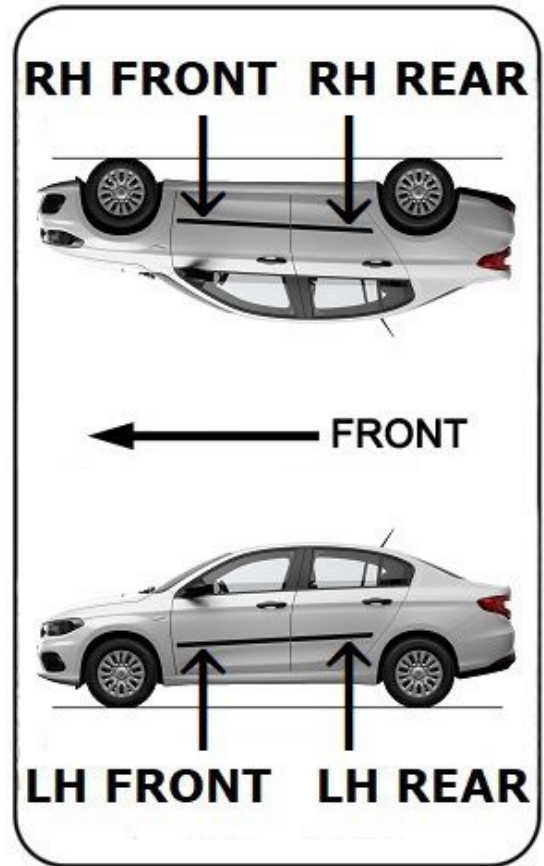

Fiat Tipo sedan 2016→ PU Side Mouldings F-46

ledere cm goed aandrukken !!
Press very carefully every cm !!
Sehr fest andrucken jeden cm !!